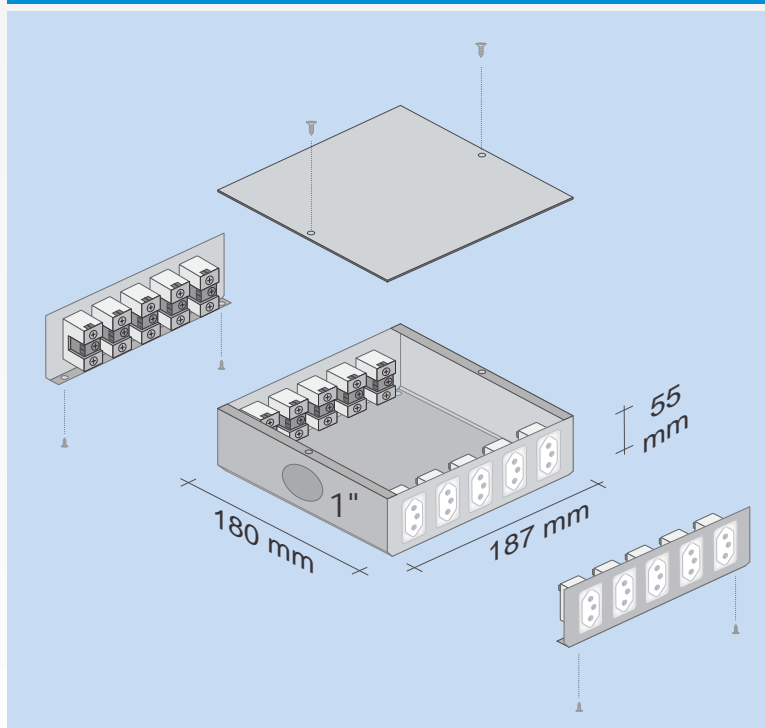

- Fabricação totalmente em alumínio estruturado garantindo 100% de blindagem eletromagnética;
- Tampa aparafusada e espaço interno adequados para melhor conectorização e manutenção;
- Atende às normas: cat.6, EIA-569B, NBR14136.
- Saída para duto flexível de: 3/4" , 1" ou 1 1/4";
- Utilizada abaixo do piso elevado;
- Melhor custo/benefício do mercado.

Redução no tempo de instalação
 Otimização de mão de obra
 Cronograma da obra atendido

CAIXA DE CONSOLIDAÇÃO ELÉTRICA

CCPE18E 3/4"

CCPE18E 1"

CAIXA DE CONSOLIDAÇÃO DE REDE (Dados / Voz)

CCPE18R 1"

CCPE18R 1 1/4"