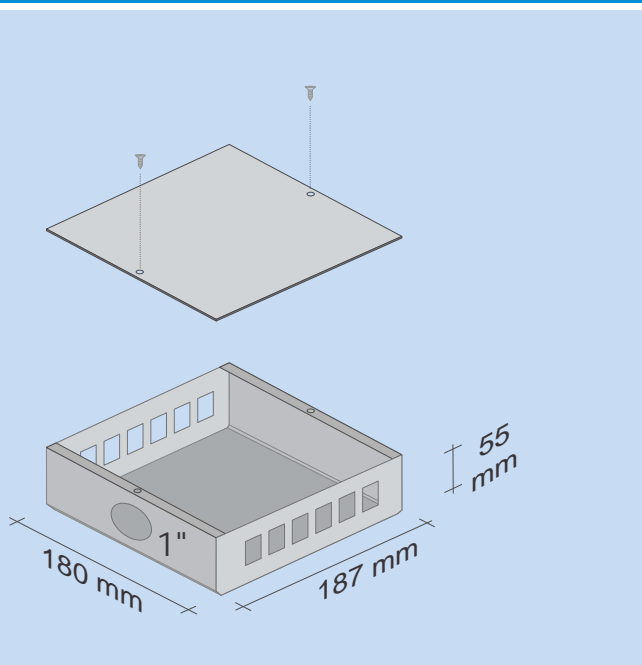

- Fabricação totalmente em alumínio estruturado garantindo 100% de blindagem eletromagnética;
- Tampa aparafusada e espaço interno adequados para melhor conectorização e manutenção;
- Atende às normas: cat.6, EIA-569B, NBR14136.
- Saída para duto flexível de: 3/4" , 1" ou 1 1/4";
- Utilizada abaixo do piso elevado;
- Melhor custo/benefício do mercado.

Redução no tempo de instalação
 Otimização de mão de obra
 Cronograma da obra atendido

CAIXA DE CONSOLIDAÇÃO ELÉTRICA

CCPE18E 3/4"

CCPE18E 1"

CAIXA DE CONSOLIDAÇÃO DE REDE (Dados / Voz)

CCPE18R 1"

CCPE18R 1 1/4"