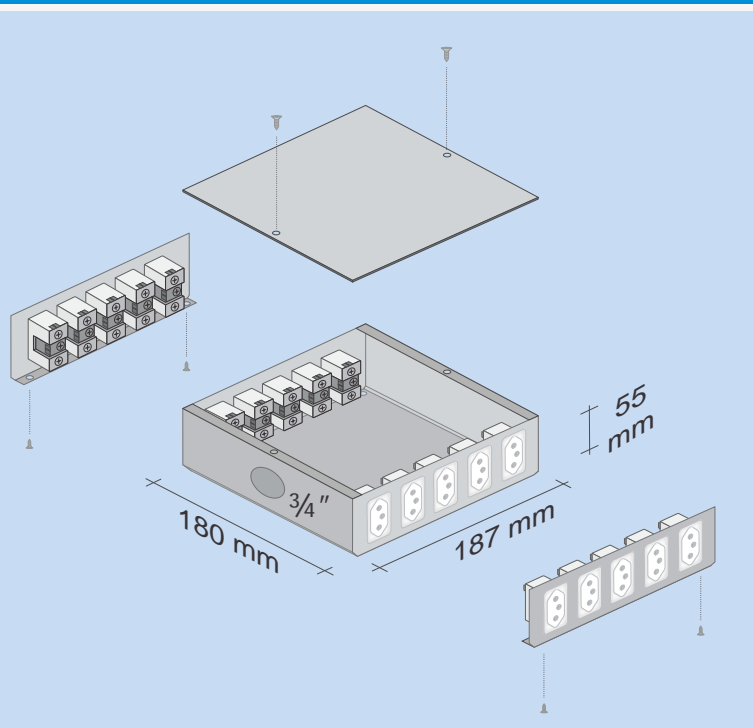

- Fabricação totalmente em alumínio estruturado garantindo 100% de blindagem eletromagnética;
- Tampa aparafusada e espaço interno adequados para melhor conectorização e manutenção;
- Atende às normas: cat.6, EIA-569B, NBR14136.
- Saída para duto flexível de: 3/4" , 1" ou 1 1/4";
- Utilizada abaixo do piso elevado;
- Melhor custo/benefício do mercado.

Redução no tempo de instalação
 Otimização de mão de obra
 Cronograma da obra atendido

CAIXA DE CONSOLIDAÇÃO ELÉTRICA

CCPE18E 3/4"

CCPE18E 1"

CAIXA DE CONSOLIDAÇÃO DE REDE (Dados / Voz)

CCPE18R 1"

CCPE18R 1 1/4"