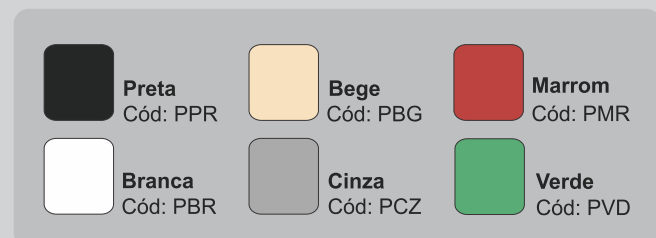

## CANALETAS DE PAREDE: LINHA PRÁTICA

Cód.: ED 74/3

(70 x 45 mm)

Aplicação:

\*Todos os perfis de trecho reto são compostos por fundo + tampa e fornecidos em peças de 2 metros de comprimento.

ACABAMENTOS PARA AS CANALETAS Como especificar: Cód. canaleta + Cód. acabamento. Ex.: ED 74/3 AF

### ANODIZAÇÃO

### PINTURA ELETROSTÁTICA

ALUMÍNIO  
100% reciclável