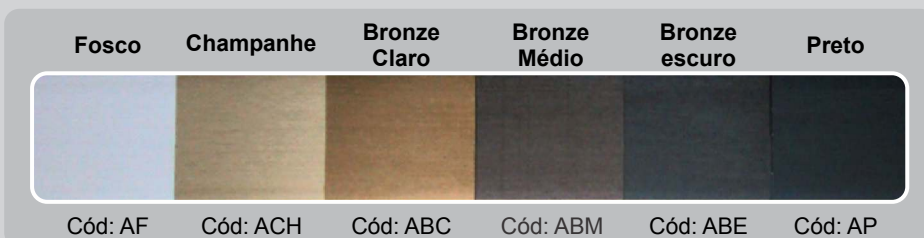

## CANALETAS DE PAREDE: LINHA PRÁTICA

Cód.: ED 74/3

(70 x 45 mm)

Aplicação:

\*Todos os perfis de trecho reto são compostos por fundo + tampa e fornecidos em peças de 2 metros de comprimento.

ACABAMENTOS PARA AS CANALETAS Como especificar: Cód. canaleta + Cód. acabamento. Ex.: ED 74/3 AF

### ANODIZAÇÃO

### PINTURA ELETROSTÁTICA

ALUMÍNIO  
100% reciclável