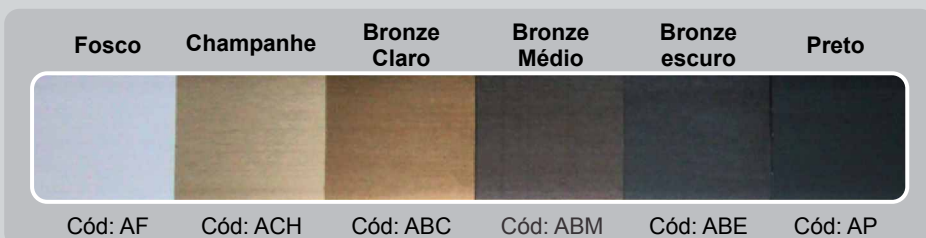

## CANALETAS DE PAREDE: LINHA PRÁTICA

Cód.: ED 73/3

(70 x 30 mm)

Aplicação:

\*Todos os perfis de trecho reto são compostos por fundo + tampa e fornecidos em peças de 2 metros de comprimento.

ACABAMENTOS PARA AS CANALETAS Como especificar: Cód. canaleta + Cód. acabamento. Ex.: ED 73/3 AF

### ANODIZAÇÃO

### PINTURA ELETROSTÁTICA

ALUMÍNIO  
100% reciclável