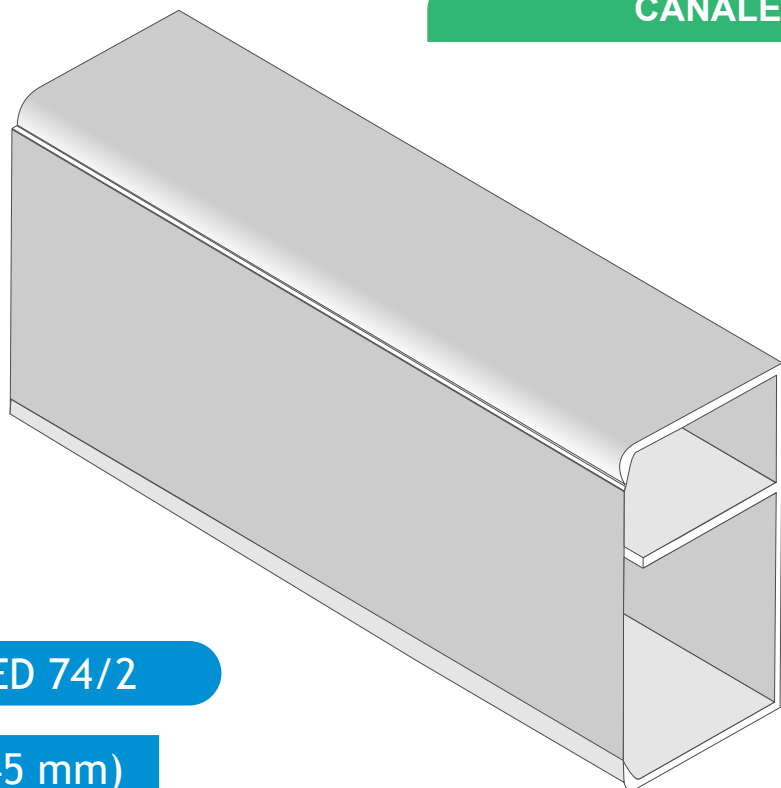

CANALETAS DE PAREDE: LINHA PRÁTICA

Cód.: ED 74/2

(70 x 45 mm)

Aplicação:

*Todos os perfis de trecho reto são compostos por fundo + tampa e fornecidos em peças de 2 metros de comprimento.

ACABAMENTOS PARA AS CANALETAS Como especificar: Cód. canaleta + Cód. acabamento. Ex.: ED 74/2 AF

ANODIZAÇÃO

PINTURA ELETROSTÁTICA

ALUMÍNIO
100% reciclável