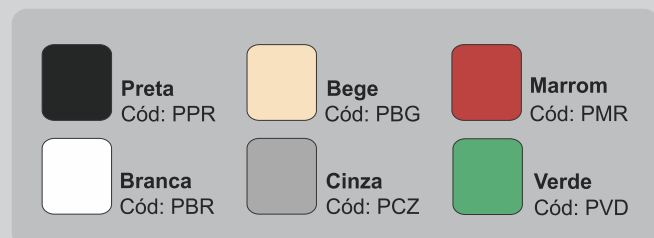

CANALETAS DE PAREDE: LINHA PRÁTICA

Cód.: ED 74/2

(70 x 45 mm)

Aplicação:

*Todos os perfis de trecho reto são compostos por fundo + tampa e fornecidos em peças de 2 metros de comprimento.

ACABAMENTOS PARA AS CANALETAS Como especificar: Cód. canaleta + Cód. acabamento. Ex.: ED 74/2 AF

ANODIZAÇÃO

PINTURA ELETROSTÁTICA

ALUMÍNIO
100% reciclável