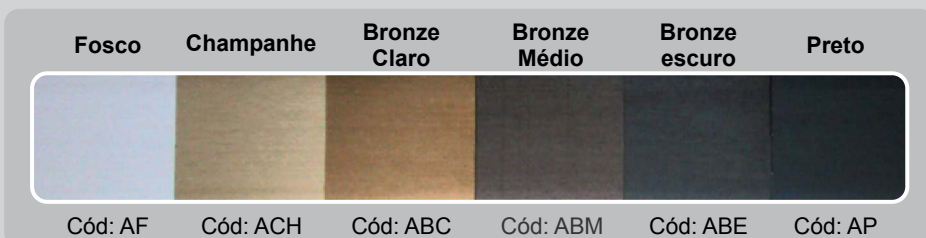

CANALETAS DE PAREDE: LINHA PRÁTICA

Cód.: ED 74/2

(70 x 45 mm)

Aplicação:

*Todos os perfis de trecho reto são compostos por fundo + tampa e fornecidos em peças de 2 metros de comprimento.

ACABAMENTOS PARA AS CANALETAS Como especificar: Cód. canaleta + Cód. acabamento. Ex.: ED 74/2 AF

ANODIZAÇÃO

PINTURA ELETROSTÁTICA

ALUMÍNIO
100% reciclável