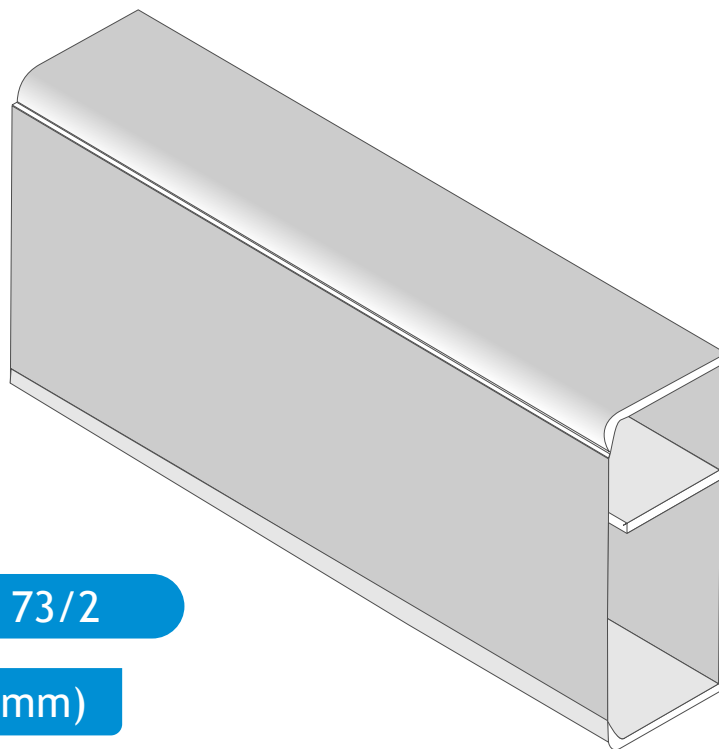

CANALETAS DE PAREDE: LINHA PRÁTICA

Cód.: ED 73/2

(70 x 30 mm)

Aplicação:

*Todos os perfis de trecho reto são compostos por fundo + tampa e fornecidos em peças de 2 metros de comprimento.

ACABAMENTOS PARA AS CANALETAS Como especificar: Cód. canaleta + Cód. acabamento. Ex.: ED 73/2 AF