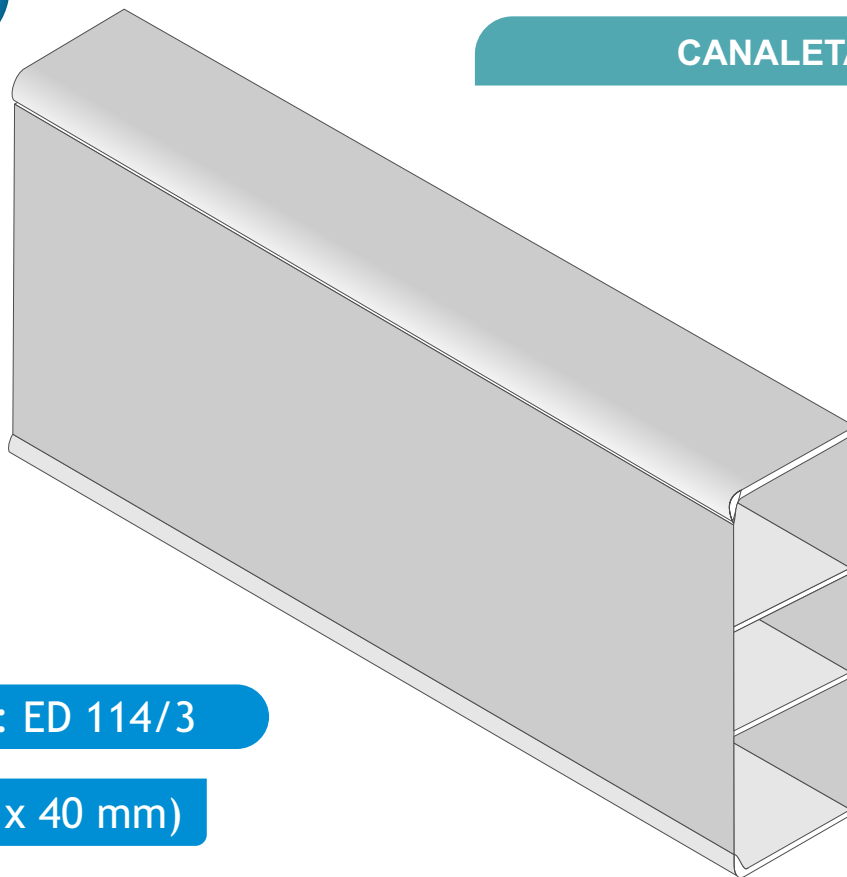

INTELIGÊNCIA EM CANALETAS DE ALUMÍNIO

100% BRASILEIRA DESDE 1980

CANALETAS DE PAREDE: LINHA PREMIUM

Cód.: ED 114/3

(111 x 40 mm)

Aplicação:

*Todos os perfis de trecho reto são compostos por fundo + tampa e fornecidos em peças de 2 metros de comprimento.