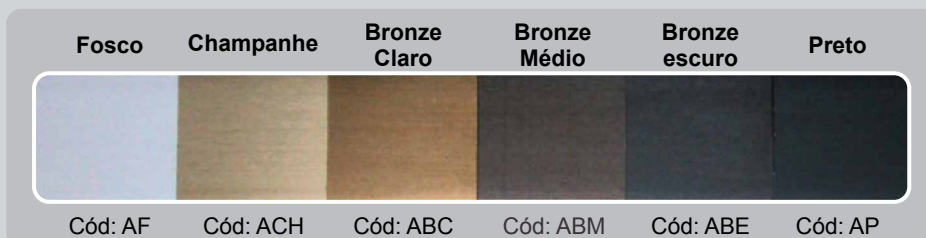

CANALETAS DE PAREDE: LINHA PREMIUM

Cód.: ED 111/3

(111 x 45 mm)

Aplicação:

*Todos os perfis de trecho reto são compostos por fundo + tampa e fornecidos em peças de 2 metros de comprimento.

ACABAMENTOS PARA AS CANALETAS Como especificar: Cód. canaleta + Cód. acabamento. Ex.: ED 111/3 AF

ANODIZAÇÃO

PINTURA ELETROSTÁTICA

ALUMÍNIO
100% reciclável