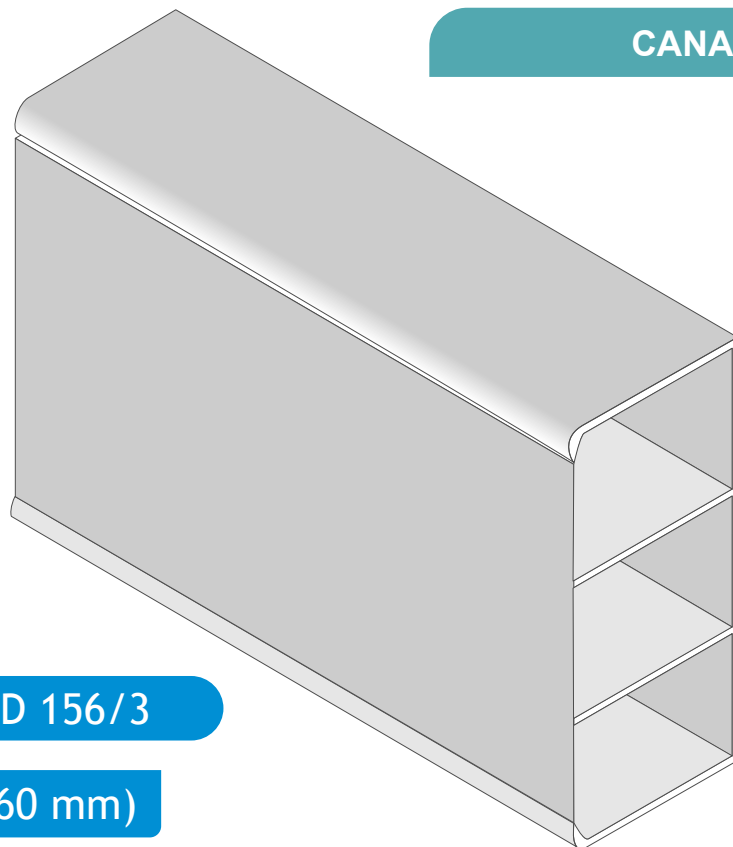

## CANALETAS DE PAREDE: LINHA PREMIUM

Cód.: ED 156/3

(150 x 60 mm)

Aplicação:

\*Todos os perfis de trecho reto são compostos por fundo + tampa e fornecidos em peças de 2 metros de comprimento.

ACABAMENTOS PARA AS CANALETAS Como especificar: Cód. canaleta + Cód. acabamento. Ex.: ED 156/3 AF