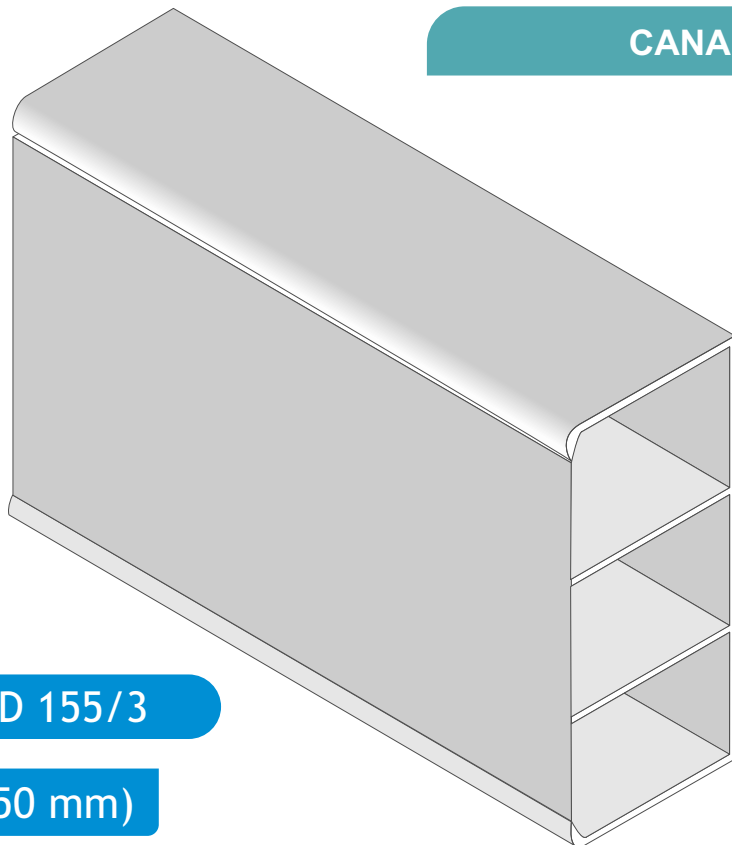

CANALETAS DE PAREDE: LINHA PREMIUM

Cód.: ED 155/3

(150 x 50 mm)

Aplicação:

*Todos os perfis de trecho reto são compostos por fundo + tampa e fornecidos em peças de 2 metros de comprimento.

ACABAMENTOS PARA AS CANALETAS Como especificar: Cód. canaleta + Cód. acabamento. Ex.: ED 155/3 PBR