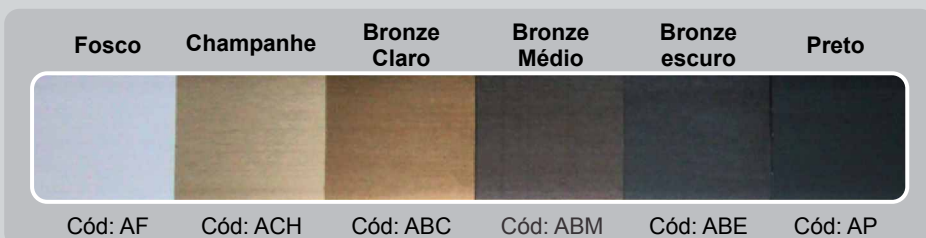

CANALETAS DE PAREDE: LINHA PREMIUM

Cód.: ED 150/3

(150 x 40 mm)

Aplicação:

*Todos os perfis de trecho reto são compostos por fundo + tampa e fornecidos em peças de 2 metros de comprimento.

ACABAMENTOS PARA AS CANALETAS Como especificar: Cód. canaleta + Cód. acabamento. Ex.: ED 150/3 AF

ANODIZAÇÃO

PINTURA ELETROSTÁTICA

ALUMÍNIO
100% reciclável