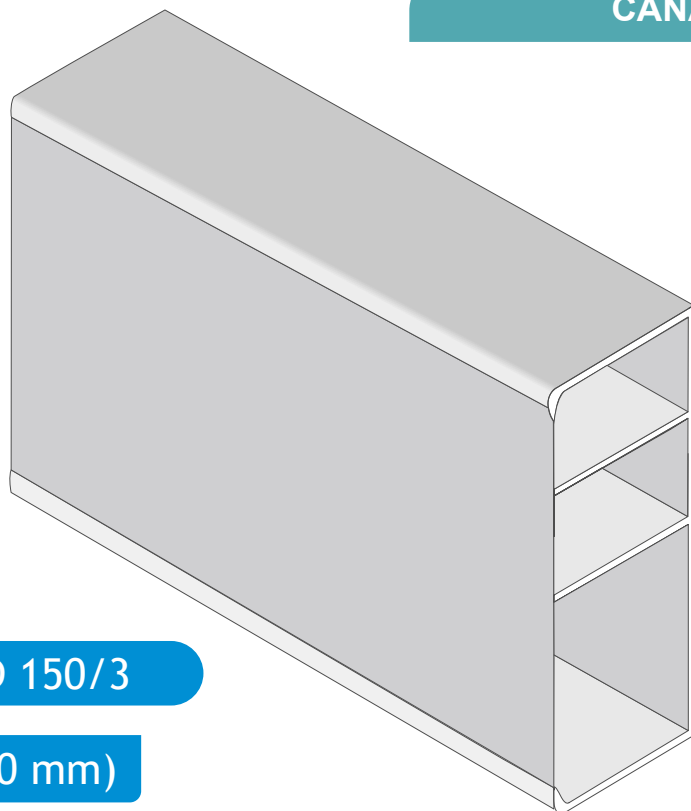

CANALETAS DE PAREDE: LINHA PREMIUM

Cód.: ED 150/3

(150 x 40 mm)

Aplicação:

*Todos os perfis de trecho reto são compostos por fundo + tampa e fornecidos em peças de 2 metros de comprimento.

ACABAMENTOS PARA AS CANALETAS Como especificar: Cód. canaleta + Cód. acabamento. Ex.: ED 150/3 AF