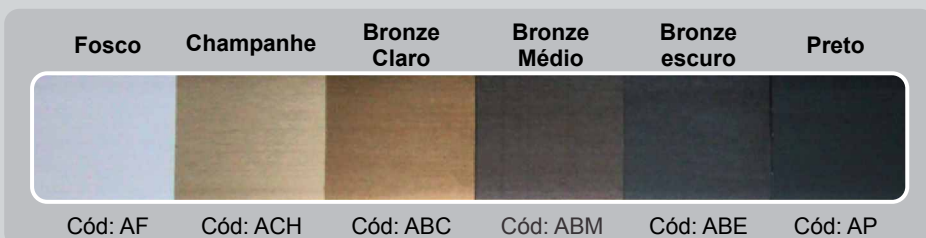

CANALETAS DE PAREDE: LINHA PREMIUM

Cód.: ED 114/2

(111 x 40 mm)

Aplicação:

*Todos os perfis de trecho reto são compostos por fundo + tampa e fornecidos em peças de 2 metros de comprimento.

ACABAMENTOS PARA AS CANALETAS Como especificar: Cód. canaleta + Cód. acabamento. Ex.: ED 114/2 AF

ANODIZAÇÃO

PINTURA ELETROSTÁTICA

ALUMÍNIO
100% reciclável