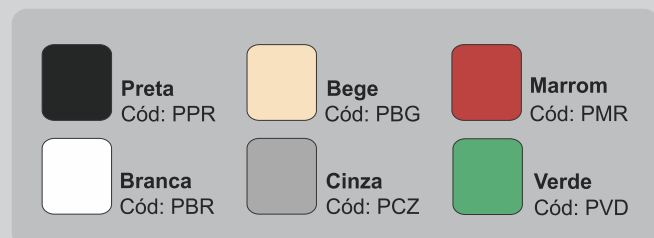

CANALETAS DE PAREDE: LINHA PREMIUM

Cód.: ED 103/2

(100 x 30 mm)

Aplicação:

*Todos os perfis de trecho reto são compostos por fundo + tampa e fornecidos em peças de 2 metros de comprimento.

ACABAMENTOS PARA AS CANALETAS Como especificar: Cód. canaleta + Cód. acabamento. Ex.: ED 103 /2 AF

ANODIZAÇÃO

PINTURA ELETROSTÁTICA

ALUMÍNIO
100% reciclável