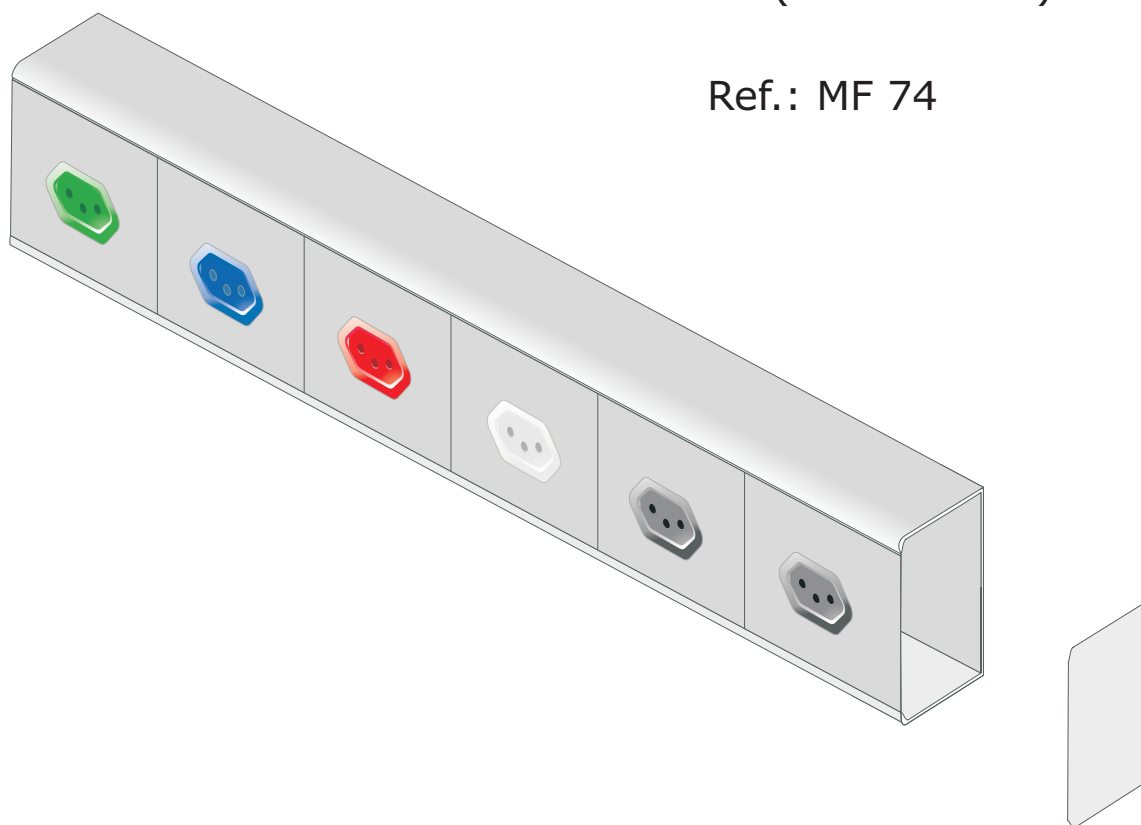

INTELIGÊNCIA EM CANALETAS DE ALUMÍNIO

100% BRASILEIRA

Módulo Flexível
74 (70 x 40 mm)

Ref.: MF 74

Acabamentos

PARA ESPECIFICAR O ACABAMENTO UTILIZE O CÓDIGO DA CANALETA + CÓDIGO DO ACABAMENTO. Ex.: MF 74 PBR.