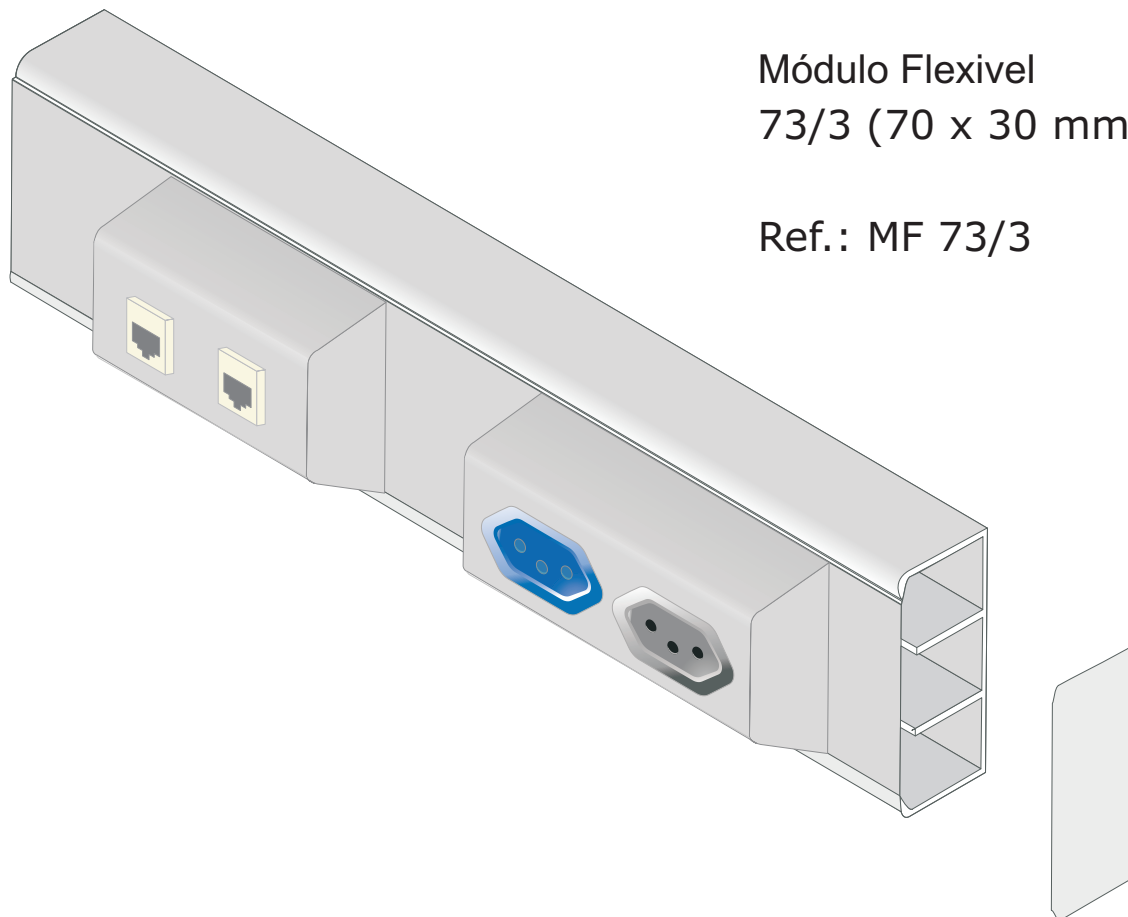

INTELIGÊNCIA EM CANALETAS DE ALUMÍNIO

100% BRASILEIRA

Módulo Flexível
73/3 (70 x 30 mm)

Ref.: MF 73/3

Acabamentos

PARA ESPECIFICAR O ACABAMENTO UTILIZE O CÓDIGO DO MÓDULO FLEXÍVEL + CÓDIGO DO ACABAMENTO. Ex.: MF 73/3 AF.