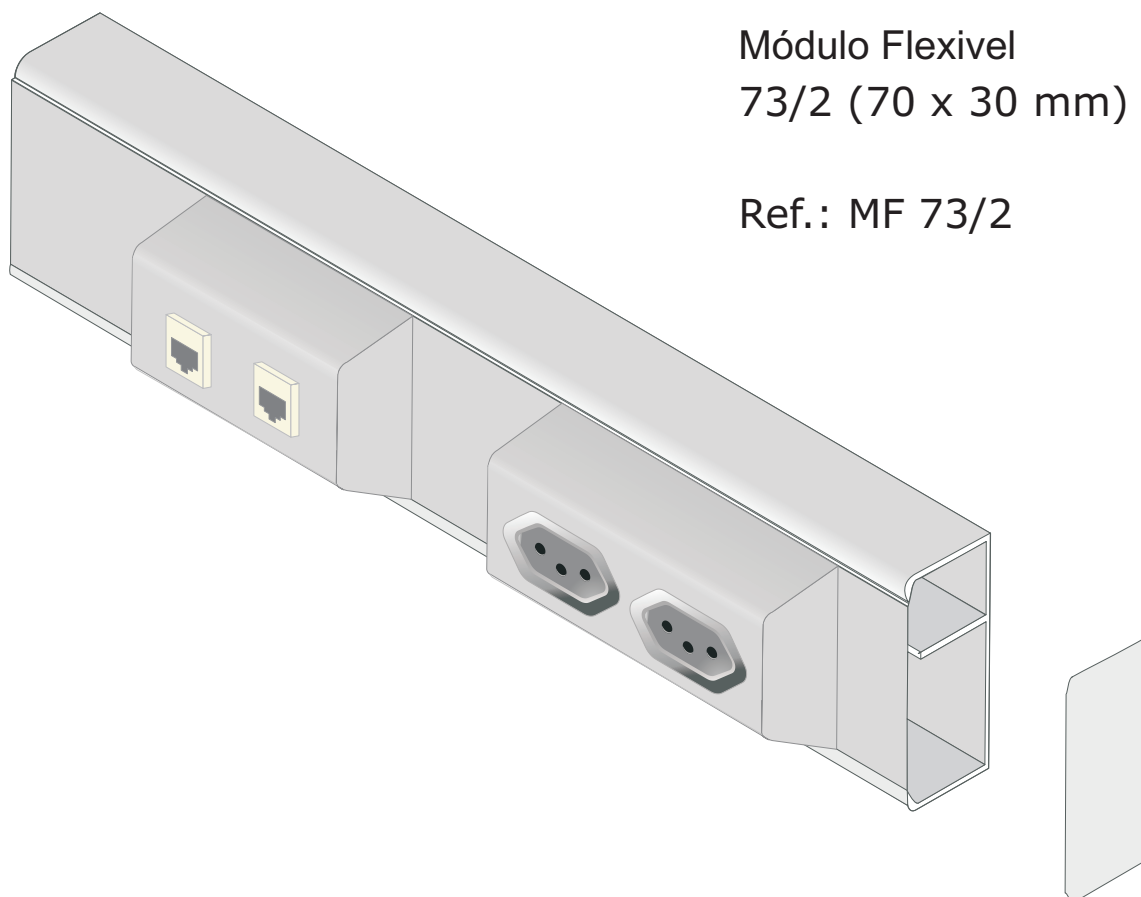

INTELIGÊNCIA EM CANALETAS DE ALUMÍNIO

100% BRASILEIRA

Módulo Flexível
73/2 (70 x 30 mm)

Ref.: MF 73/2

Acabamentos

PARA ESPECIFICAR O ACABAMENTO UTILIZE O CÓDIGO DO MÓDULO FLEXÍVEL + CÓDIGO DO ACABAMENTO. Ex.: MF 73/2 AF.