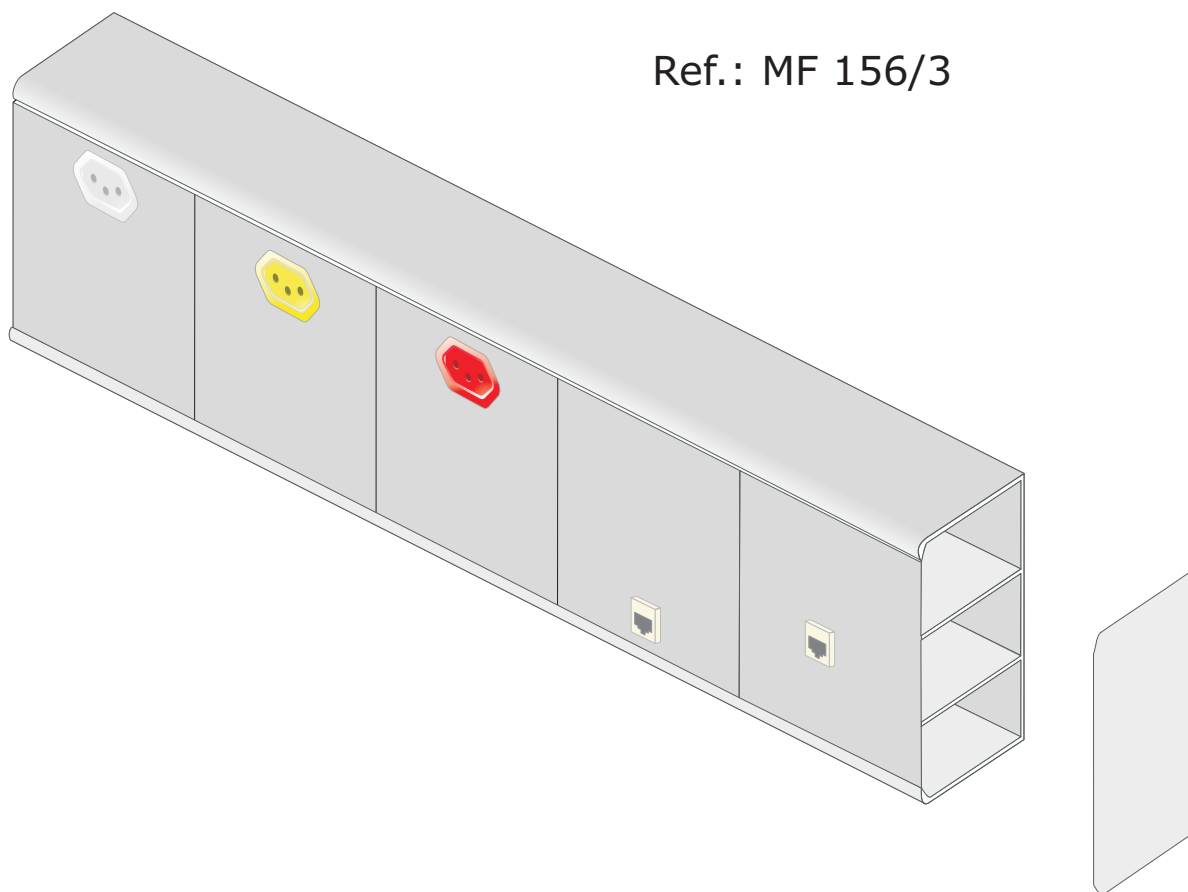

INTELIGÊNCIA EM CANALETAS DE ALUMÍNIO

100% BRASILEIRA

Módulo Flexível
156/3 (150 x 60 mm)

Ref.: MF 156/3

Acabamentos

PARA ESPECIFICAR O ACABAMENTO UTILIZE O CÓDIGO DA CANALETA + CÓDIGO DO ACABAMENTO. Ex.: MF 156/3 AF.