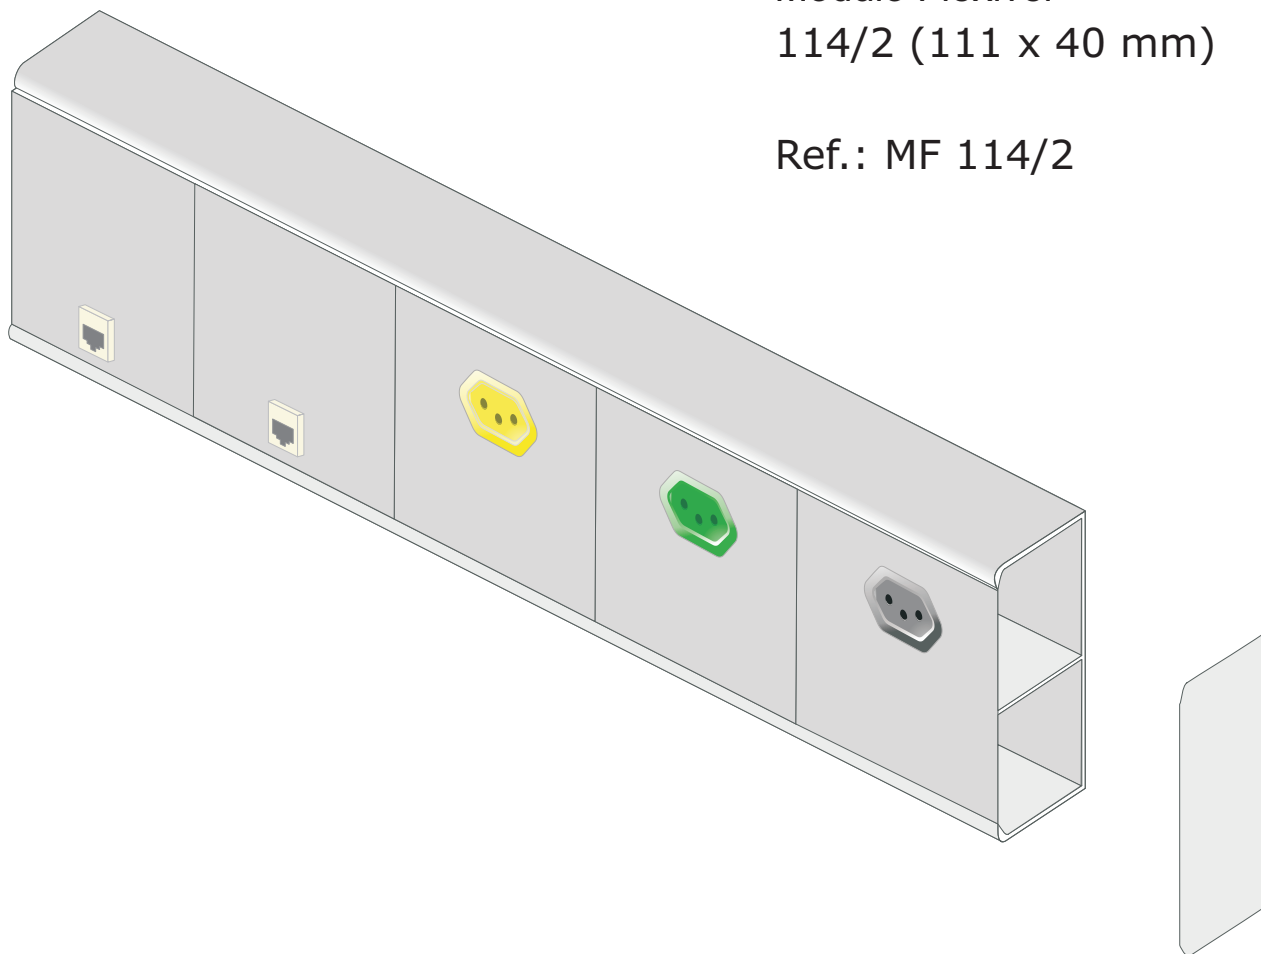

INTELIGÊNCIA EM CANALETAS DE ALUMÍNIO

100% BRASILEIRA

Módulo Flexível
114/2 (111 x 40 mm)

Ref.: MF 114/2

Acabamentos

PARA ESPECIFICAR O ACABAMENTO UTILIZE O CÓDIGO DA CANALETA + CÓDIGO DO ACABAMENTO. Ex.: MF 114/2 PBR.