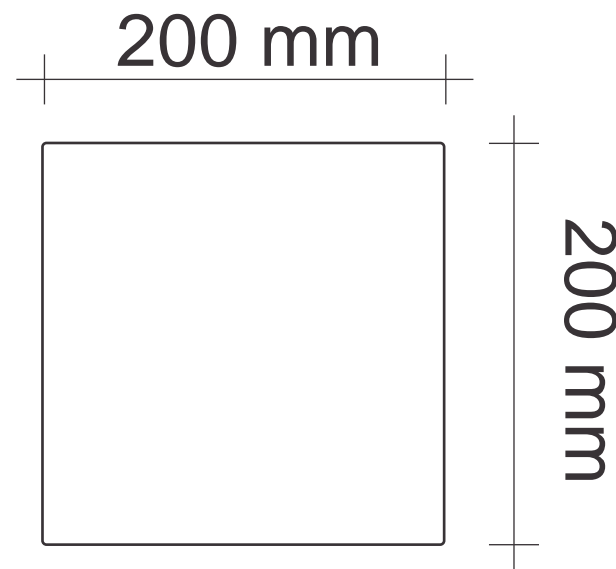

INTELIGÊNCIA EM CANALETAS DE ALUMÍNIO

100% BRASILEIRA DESDE 1980

CAIXA CONTRAPISO (ELETRODUTO) - TAMPA SEM REBAIXO

CP 18 SR (18 x 18 x 7,5cm)

Dimensões do corte no piso para colocação da caixa

ALUMÍNIO
100% reciclável