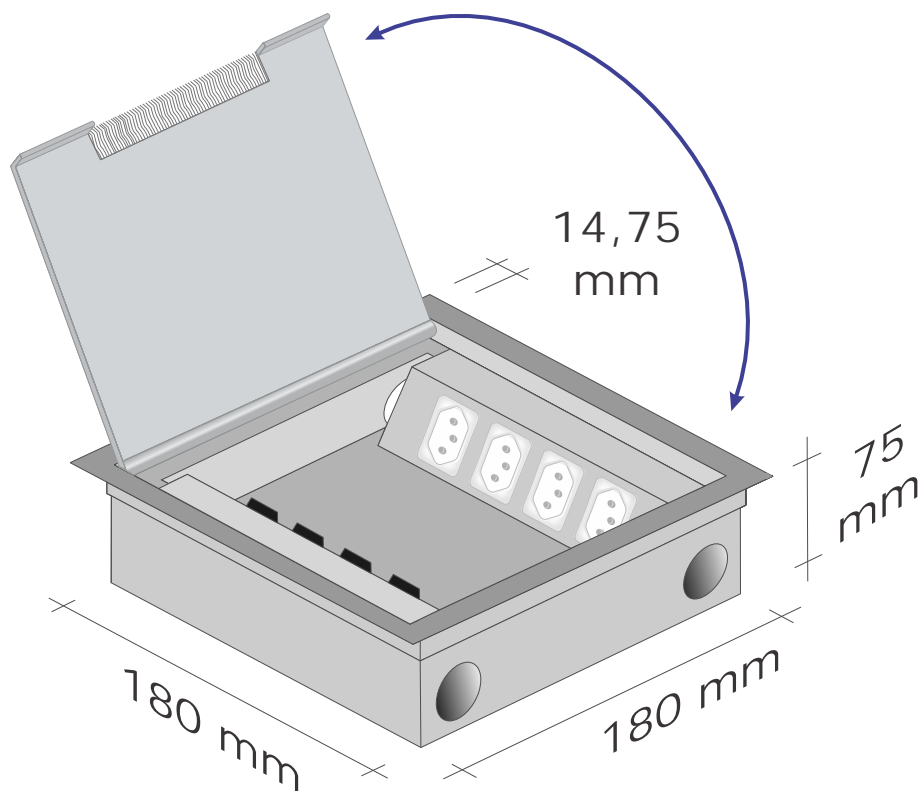

INTELIGÊNCIA EM CANALETAS DE ALUMÍNIO

100% BRASILEIRA DESDE 1980

CAIXA CONTRAPISO (ELETRODUTO) - TAMPA SEM REBAIXO

CP 18 SR (18 x 18 x 7,5cm)

Dimensões do corte no piso para colocação da caixa

ALUMÍNIO
100% reciclável