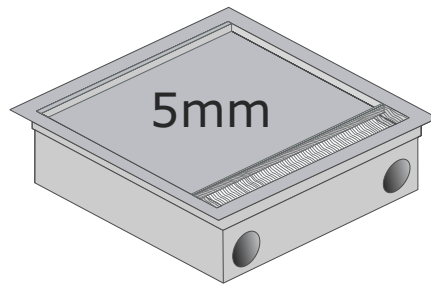

INTELIGÊNCIA EM CANALETAS DE ALUMÍNIO

100% BRASILEIRA DESDE 1980

CAIXA PARA PISO CONCRETADO COM REBAIXO

CP 18 CR (18 x 18 x 7,5cm)

Dimensões do corte no piso para colocação da caixa

ALUMÍNIO
100% reciclável