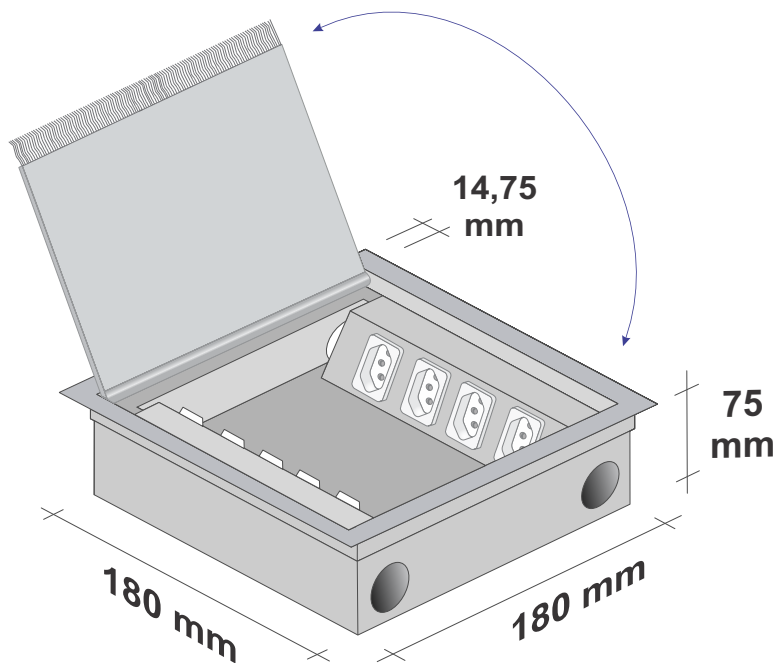

INTELIGÊNCIA EM CANALETAS DE ALUMÍNIO

100% BRASILEIRA DESDE 1980

CAIXA PARA PISO CONCRETADO COM REBAIXO

CP 18 CR (18 x 18 x 7,5cm)

Dimensões do corte no piso para colocação da caixa

ALUMÍNIO
100% reciclável