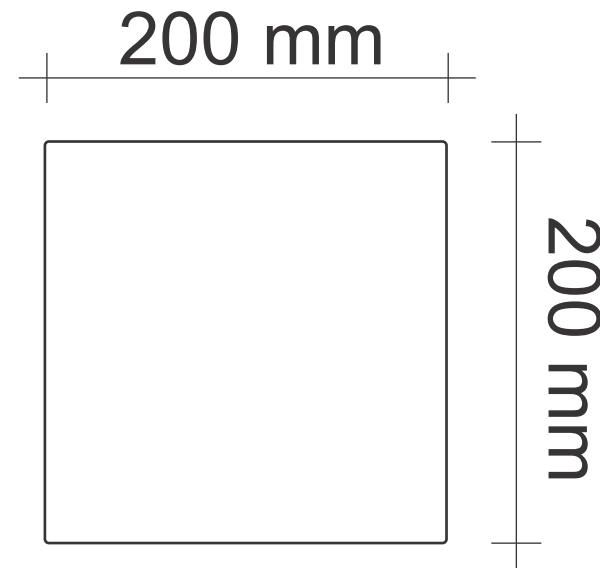

INTELIGÊNCIA EM CANALETAS DE ALUMÍNIO

100% BRASILEIRA DESDE 1980

CAIXA PARA PISO CONCRETADO COM REBAIXO

CP 18 CR (18 x 18 x 7,5cm)

Dimensões do corte no piso para colocação da caixa

ALUMÍNIO
100% reciclável