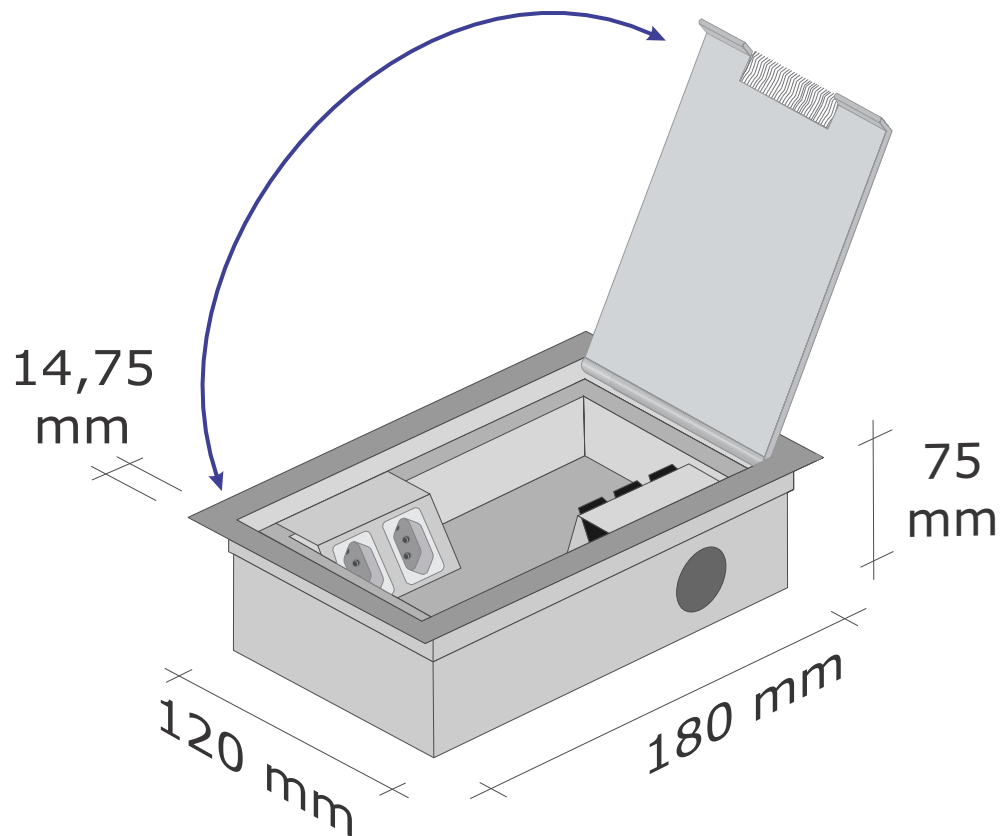

INTELIGÊNCIA EM CANALETAS DE ALUMÍNIO

100% BRASILEIRA DESDE 1980

CAIXA CONTRAPISO (ELETRODUTO) - TAMPA SEM REBAIXO

CP 12 SR (18 x 12 x 7,5cm)

Dimensões do corte no piso para colocação da caixa

ALUMÍNIO
100% reciclável