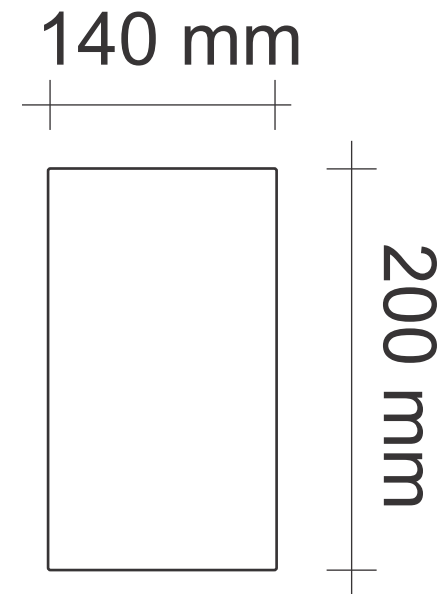

INTELIGÊNCIA EM CANALETAS DE ALUMÍNIO

100% BRASILEIRA DESDE 1980

CAIXA CONTRAPISO (ELETRODUTO) - TAMPA SEM REBAIXO

CP 12 SR (18 x 12 x 7,5cm)

Dimensões do corte no piso para colocação da caixa

ALUMÍNIO
100% reciclável