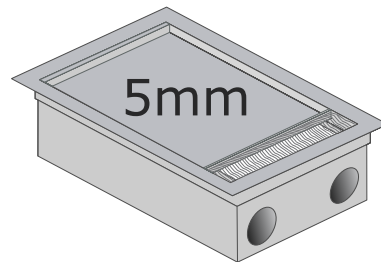

INTELIGÊNCIA EM CANALETAS DE ALUMÍNIO

100% BRASILEIRA DESDE 1980

CAIXA PARA PISO CONCRETADO COM REBAIXO

CP 12 CR (18 x 12 x 7,5cm)

Dimensões do corte no piso para colocação da caixa

ALUMÍNIO
100% reciclável