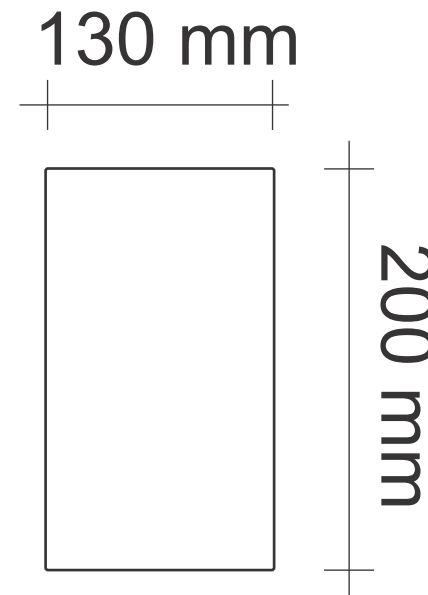

INTELIGÊNCIA EM CANALETAS DE ALUMÍNIO

100% BRASILEIRA DESDE 1980

CAIXA PARA PISO CONCRETADO COM REBAIXO

CP 12 CR (18 x 12 x 7,5cm)

Dimensões do corte no piso para colocação da caixa

ALUMÍNIO
100% reciclável