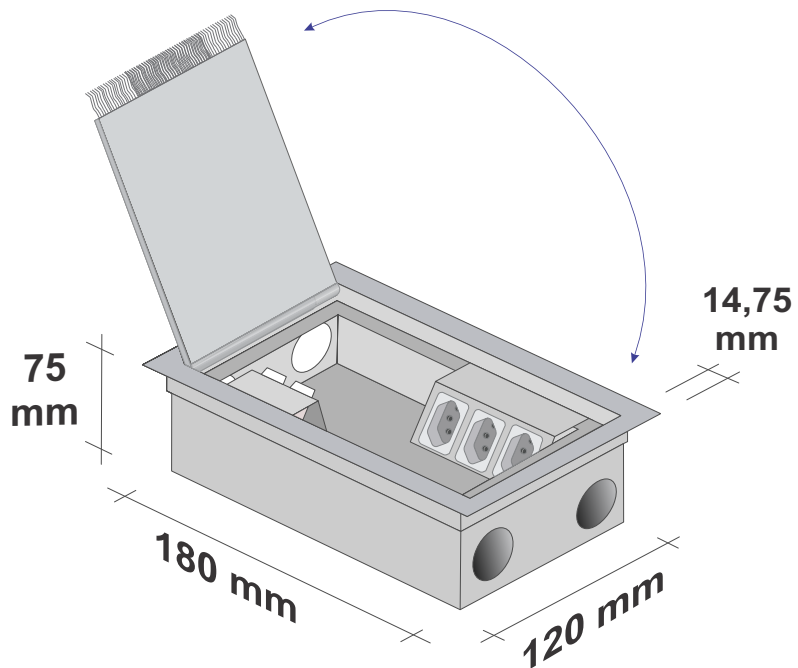

INTELIGÊNCIA EM CANALETAS DE ALUMÍNIO

100% BRASILEIRA DESDE 1980

CAIXA PARA PISO CONCRETADO COM REBAIXO

CP 12 CR (18 x 12 x 7,5cm)

Dimensões do corte no piso para colocação da caixa

ALUMÍNIO
100% reciclável