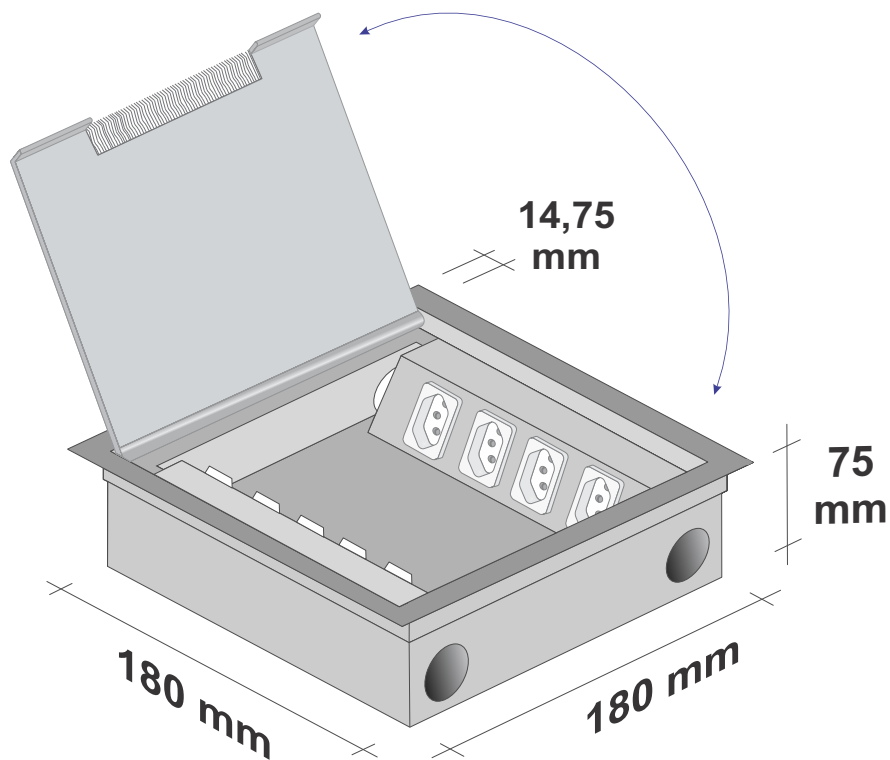

# INTELIGÊNCIA EM CANALETAS DE ALUMÍNIO

100% BRASILEIRA DESDE 1980

CAIXA PARA PISO ELEVADO SEM REBAIXO

CPE 18 SR (18 x 18 x 7,5cm)

Dimensões do corte no piso para colocação da caixa

ALUMÍNIO  
100% reciclável