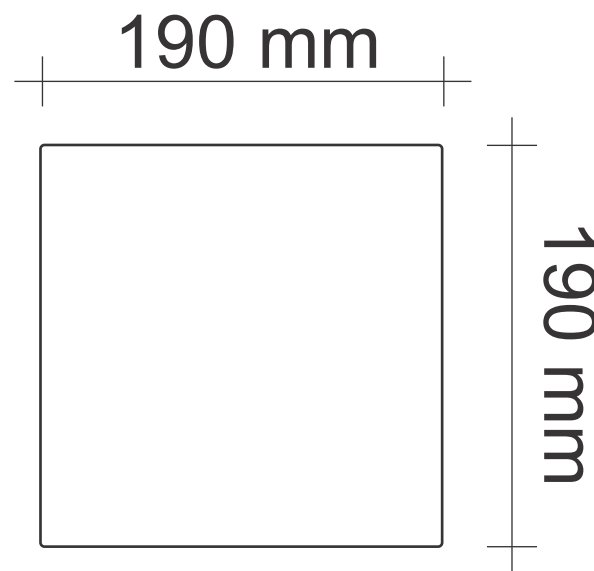

# INTELIGÊNCIA EM CANALETAS DE ALUMÍNIO

100% BRASILEIRA DESDE 1980

CAIXA PARA PISO ELEVADO SEM REBAIXO

CPE 18 SR (18 x 18 x 7,5cm)

Dimensões do corte no piso para colocação da caixa

ALUMÍNIO  
100% reciclável