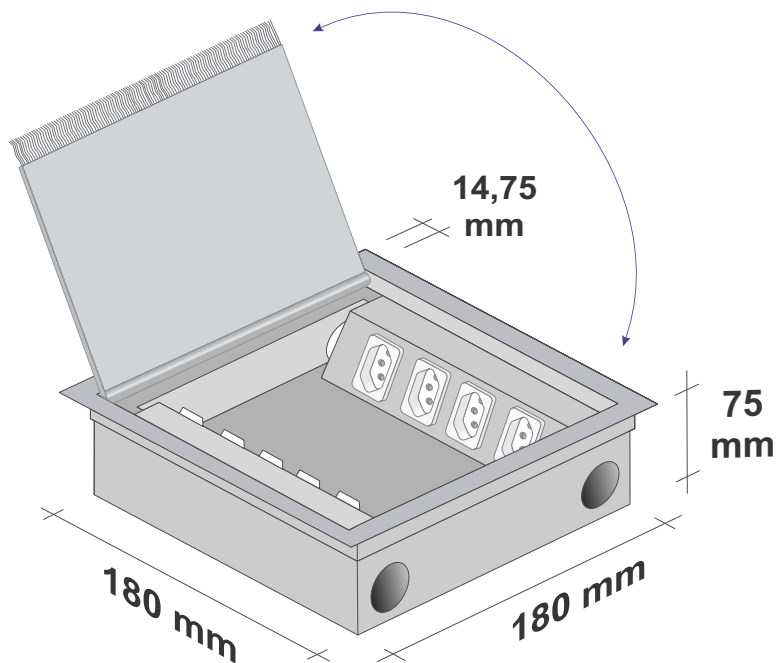

INTELIGÊNCIA EM CANALETAS DE ALUMÍNIO

100% BRASILEIRA DESDE 1980

CAIXA PARA PISO ELEVADO COM REBAIXO

CPE 18 CR (18 x 18 x 7,5cm)

Dimensões do corte no piso para colocação da caixa

ALUMÍNIO
100% reciclável