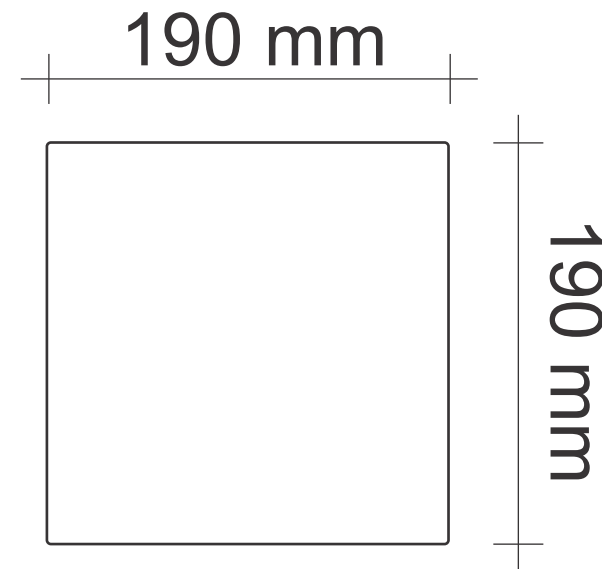

INTELIGÊNCIA EM CANALETAS DE ALUMÍNIO

100% BRASILEIRA DESDE 1980

CAIXA PARA PISO ELEVADO COM REBAIXO

CPE 18 CR (18 x 18 x 7,5cm)

Dimensões do corte no piso para colocação da caixa

ALUMÍNIO
100% reciclável