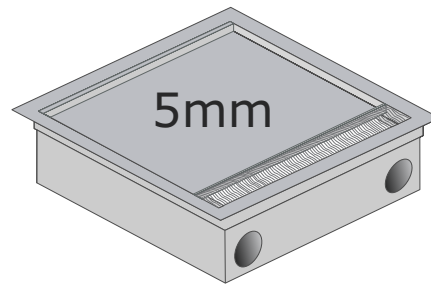

INTELIGÊNCIA EM CANALETAS DE ALUMÍNIO

100% BRASILEIRA DESDE 1980

CAIXA PARA PISO ELEVADO COM REBAIXO

CPE 18 CR (18 x 18 x 7,5cm)

Dimensões do corte no piso para colocação da caixa

ALUMÍNIO
100% reciclável