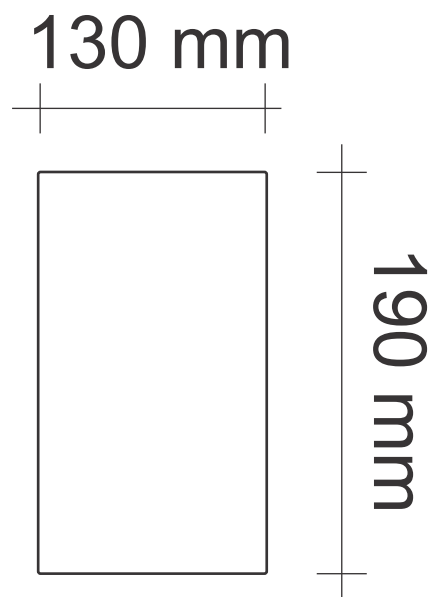

CAIXA PARA PISO ELEVADO SEM REBAIXO

CPE 12 SR (18 x 12 x 7,5cm)

Dimensões do corte no piso para colocação da caixa

ALUMÍNIO
100% reciclável