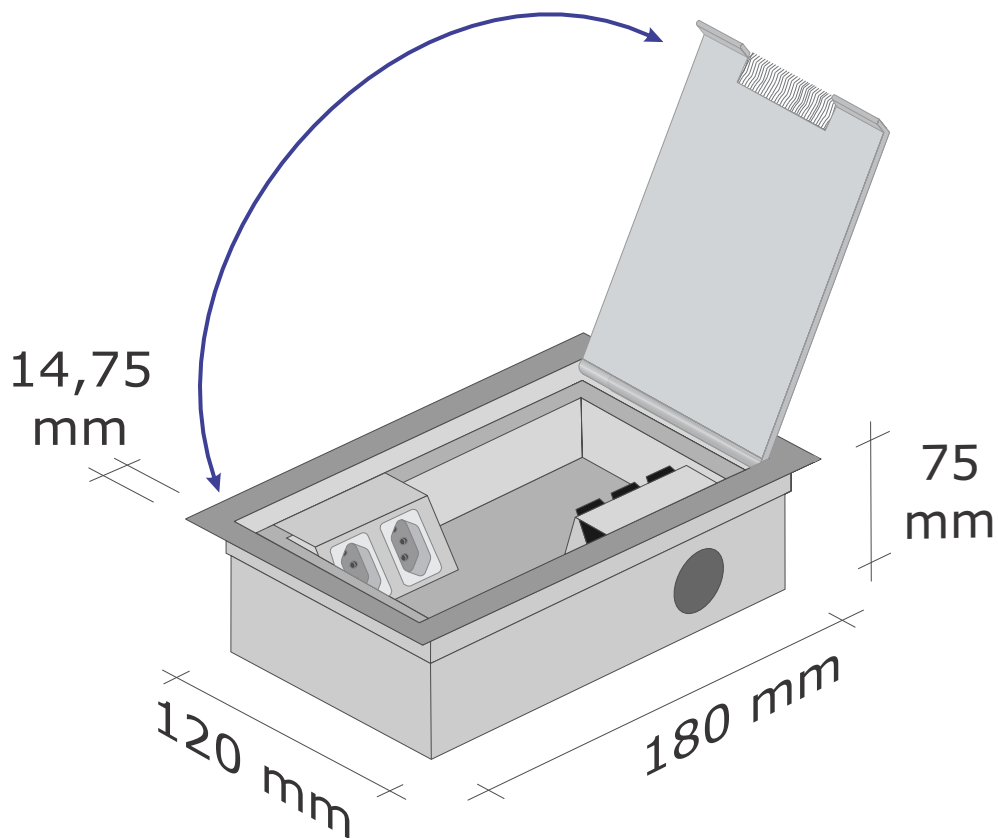

CAIXA PARA PISO ELEVADO SEM REBAIXO

CPE 12 SR (18 x 12 x 7,5cm)

Dimensões do corte no piso para colocação da caixa

ALUMÍNIO
100% reciclável