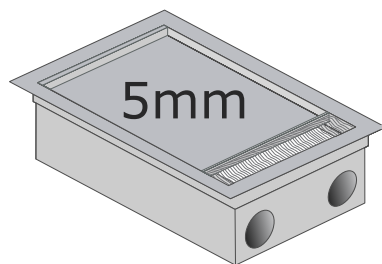

INTELIGÊNCIA EM CANALETAS DE ALUMÍNIO

100% BRASILEIRA DESDE 1980

CAIXA PARA PISO ELEVADO COM REBAIXO

CPE 12 CR (18 x 12 x 7,5cm)

Dimensões do corte no piso para colocação da caixa

130 mm

190 mm

ALUMÍNIO
100% reciclável