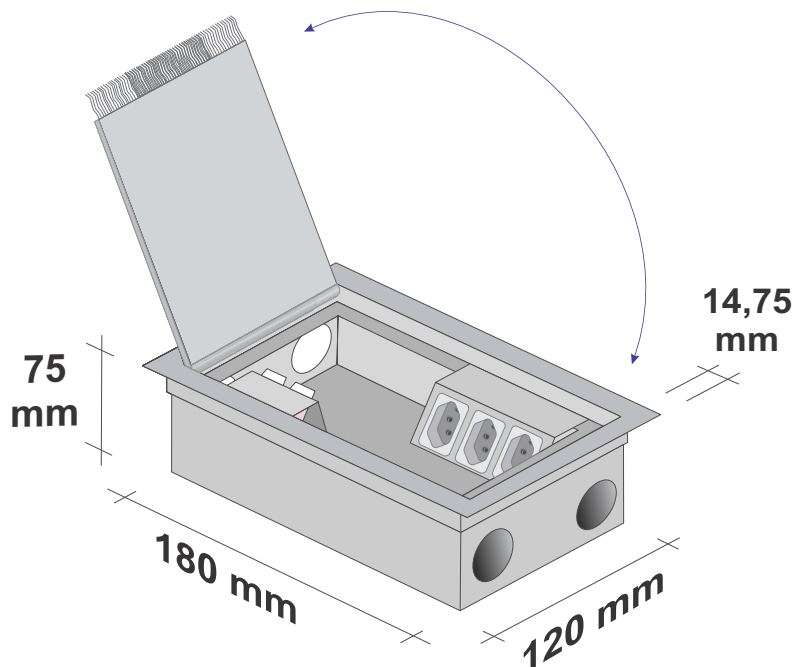

INTELIGÊNCIA EM CANALETAS DE ALUMÍNIO

100% BRASILEIRA DESDE 1980

CAIXA PARA PISO ELEVADO COM REBAIXO

CPE 12 CR (18 x 12 x 7,5cm)

Dimensões do corte no piso para colocação da caixa

130 mm

190 mm

ALUMÍNIO
100% reciclável