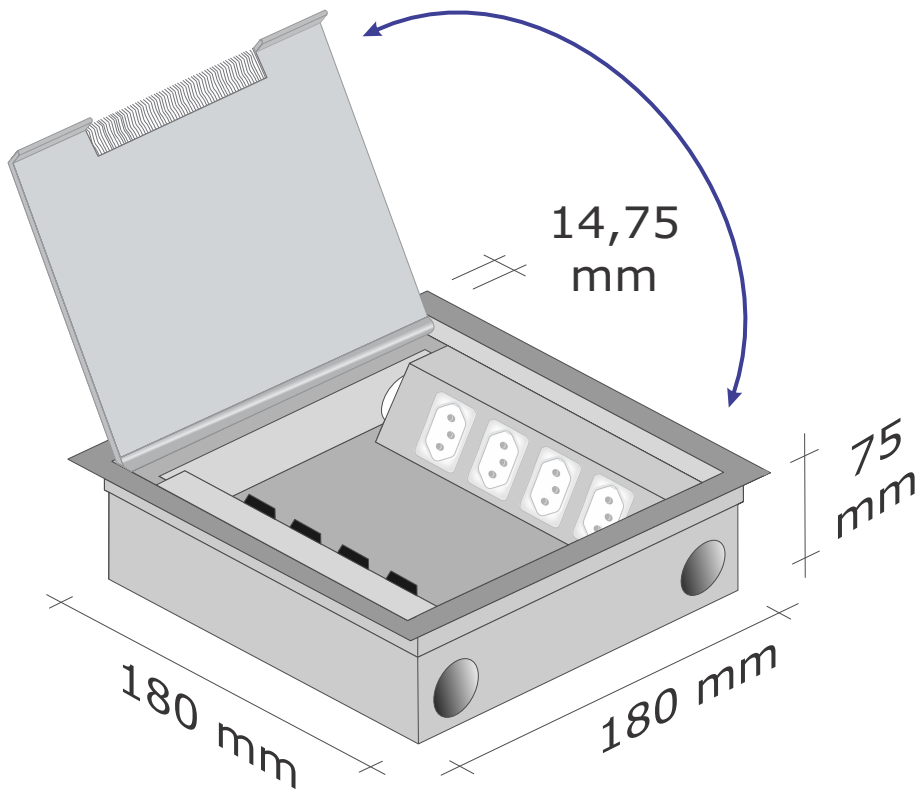

INTELIGÊNCIA EM CANALETAS DE ALUMÍNIO

100% BRASILEIRA DESDE 1980

CAIXA PARA MESA (ELETRODUTO) - TAMPA SEM REBAIXO

CM 18 SR (18 x 18 x 7,5cm)

Dimensões do corte no tampo da mesa

ALUMÍNIO
100% reciclável