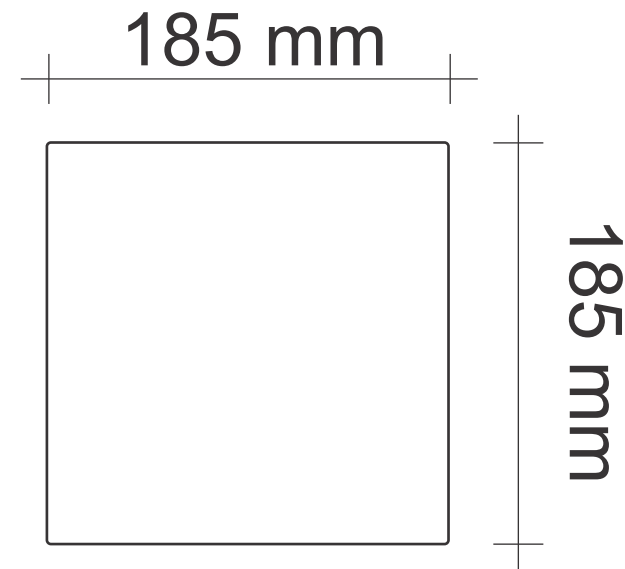

INTELIGÊNCIA EM CANALETAS DE ALUMÍNIO

100% BRASILEIRA DESDE 1980

CAIXA PARA MESA (ELETRODUTO) - TAMPA SEM REBAIXO

CM 18 SR (18 x 18 x 7,5cm)

Dimensões do corte no tampo da mesa

ALUMÍNIO
100% reciclável