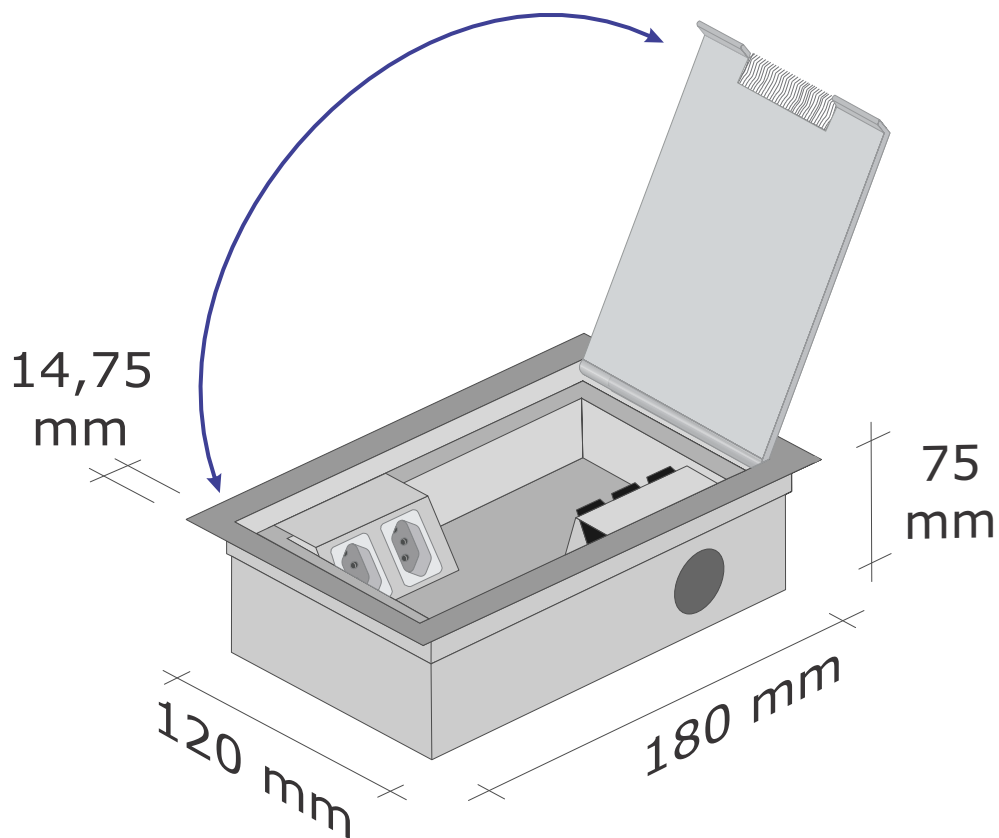

INTELIGÊNCIA EM CANALETAS DE ALUMÍNIO

100% BRASILEIRA DESDE 1980

CAIXA PARA MESA (ELETRODUTO) - TAMPA SEM REBAIXO

CM 12 SR (18 x 12 x 7,5cm)

Dimensões do corte no tampo da mesa

ALUMÍNIO
100% reciclável