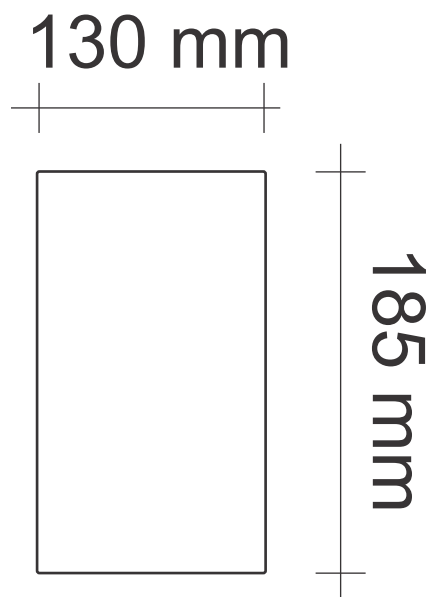

INTELIGÊNCIA EM CANALETAS DE ALUMÍNIO

100% BRASILEIRA DESDE 1980

CAIXA PARA MESA (ELETRODUTO) - TAMPA SEM REBAIXO

CM 12 SR (18 x 12 x 7,5cm)

Dimensões do corte no tampo da mesa

ALUMÍNIO
100% reciclável