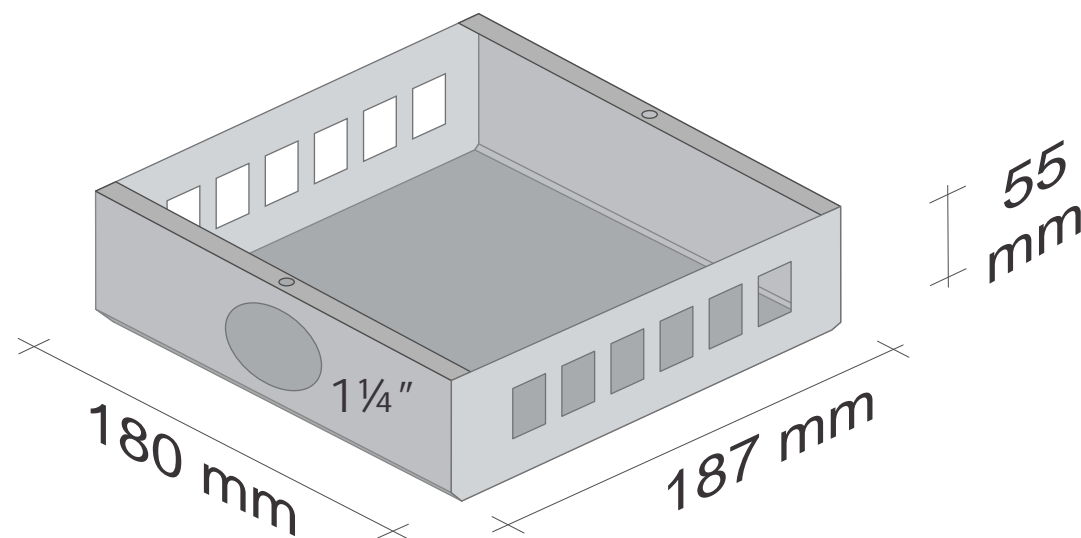

## CAIXA DE CONSOLIDAÇÃO DE REDE PARA ABAIXO DO PISO ELEVADO

CCPE18R 1 ¼"

(12 furos para conector RJ45)

- Fabricada totalmente em alumínio estruturado;
- Metal leve, facilitando o transporte e instalação/manutenção;
- Altamente resistente ao tempo, intempéries e oxidação natural;
- 100% de blindagem eletromagnética;
- Fácil e segura conectorização, manuseio e manutenção;
- Configuração interna (furações) de acordo com o projeto.