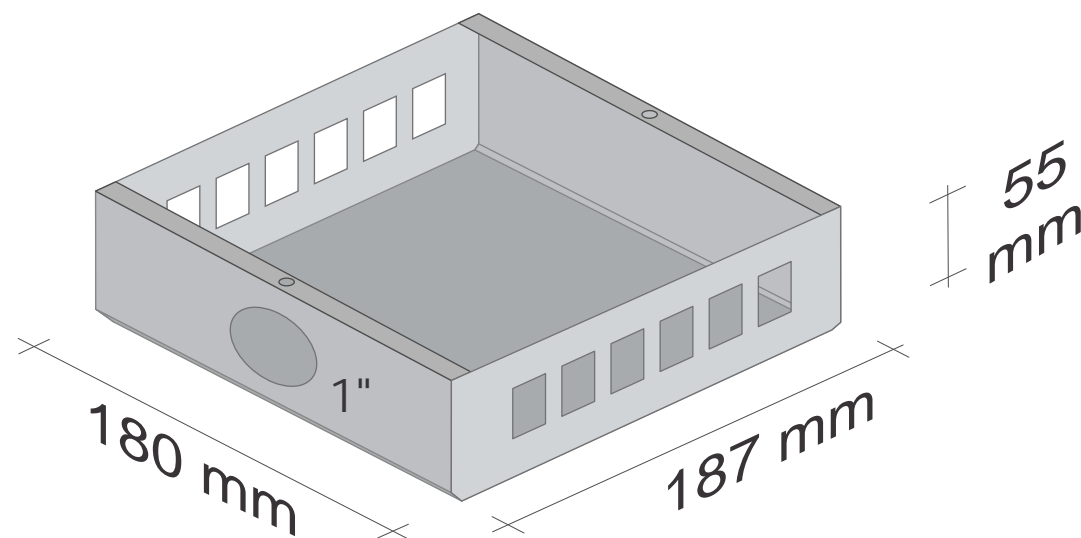

CAIXA DE CONSOLIDAÇÃO DE REDE PARA ABAIXO DO PISO ELEVADO

CCPE18R 1"

(12 furos para conector RJ45)

- Fabricada totalmente em alumínio estruturado;
- Metal leve, facilitando o transporte e instalação/manutenção;
- Altamente resistente ao tempo, intempéries e oxidação natural;
- 100% de blindagem eletromagnética;
- Fácil e segura conectorização, manuseio e manutenção;
- Configuração interna (furações) de acordo com o projeto.