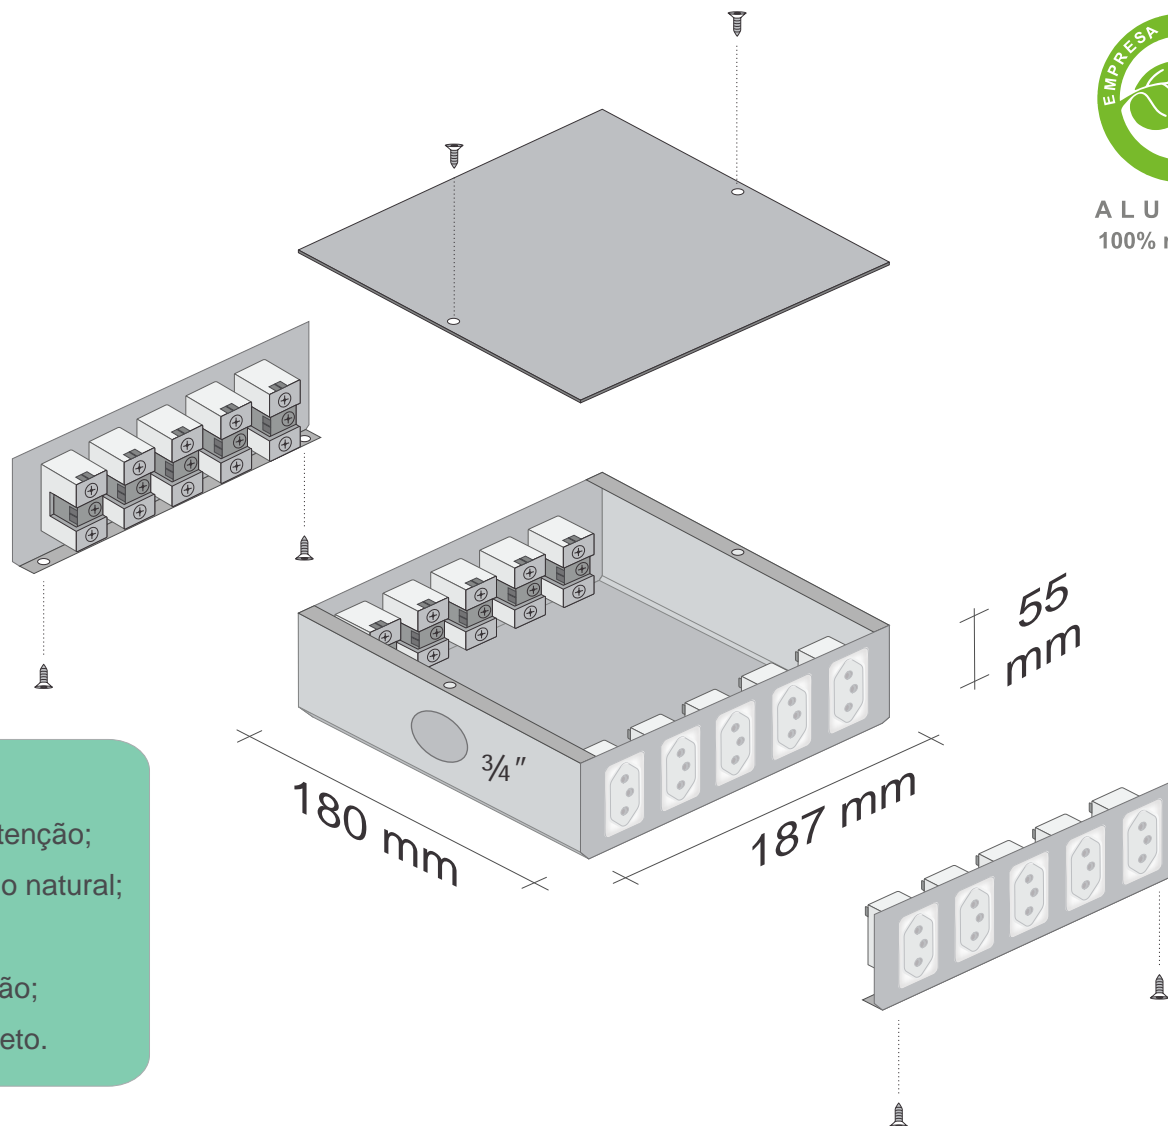

CAIXA DE CONSOLIDAÇÃO ELÉTRICA PARA ABAIXO DO PISO ELEVADO

CCPE18E 3/4"

(10 tomadas
elétricas 2P+T NBR)

ALUMÍNIO
100% reciclável

- Fabricada totalmente em alumínio estruturado;
- Metal leve, facilitando o transporte e instalação/manutenção;
- Altamente resistente ao tempo, intempéries e oxidação natural;
- 100% de blindagem eletromagnética;
- Fácil e segura conectorização, manuseio e manutenção;
- Configuração interna (furações) de acordo com o projeto.