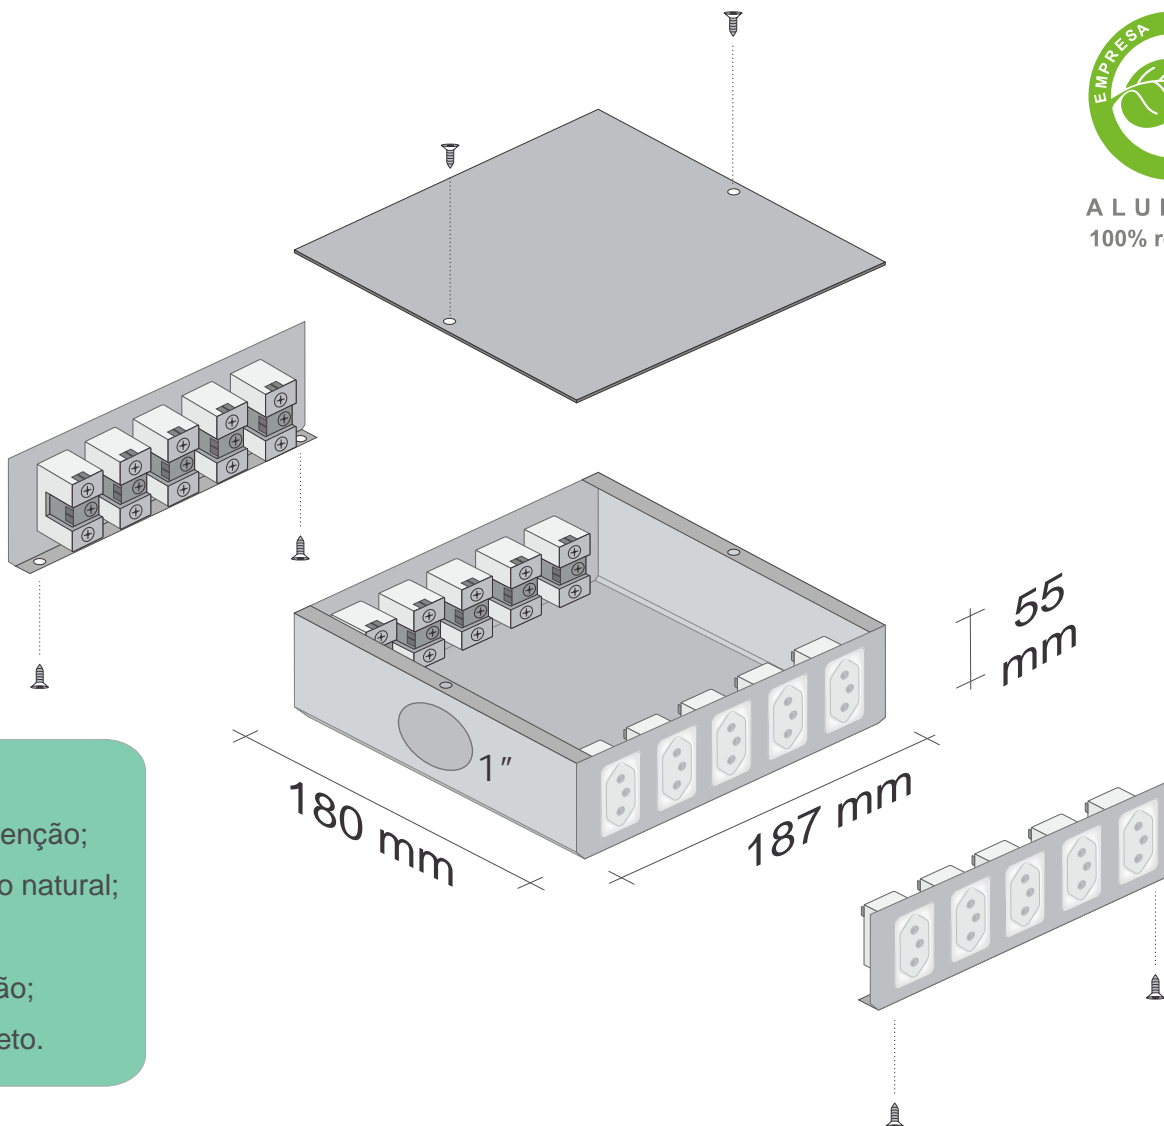

CAIXA DE CONSOLIDAÇÃO ELÉTRICA PARA ABAIXO DO PISO ELEVADO

CCPE18E 1"

(10 tomadas
elétricas 2P+T NBR)

ALUMÍNIO
100% reciclável

- Fabricada totalmente em alumínio estruturado;
- Metal leve, facilitando o transporte e instalação/manutenção;
- Altamente resistente ao tempo, intempéries e oxidação natural;
- 100% de blindagem eletromagnética;
- Fácil e segura conectorização, manuseio e manutenção;
- Configuração interna (furações) de acordo com o projeto.