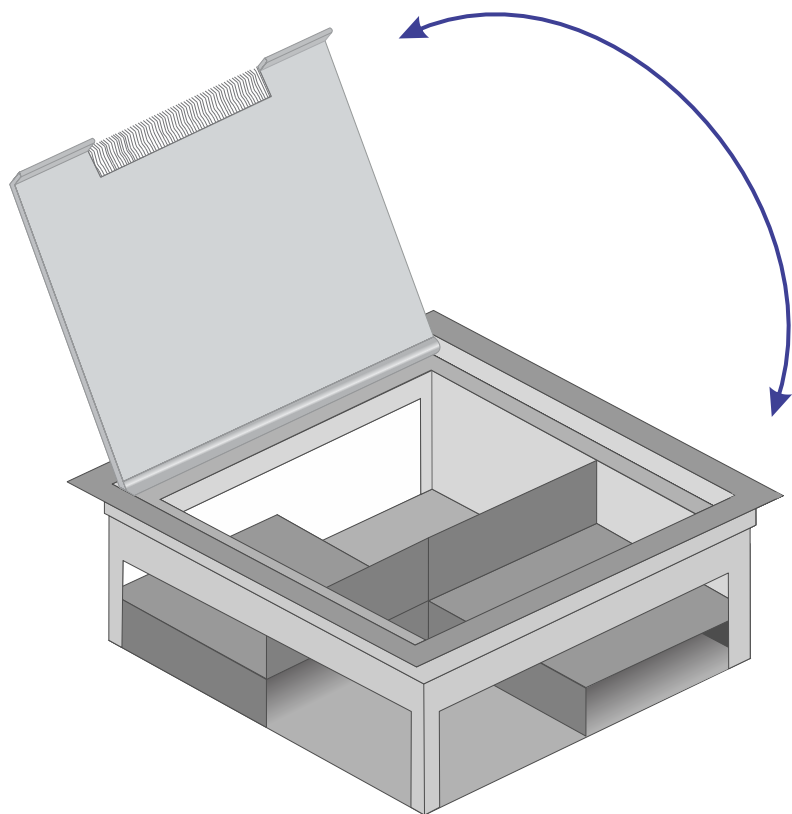

## CAIXA DE PASSAGEM (T) NO CONTRAPISO (DUTO SUBMERSO)

**CXPT18SR 103D** (18 x 18 x 7,5cm)  
**CXPT18SR 111D** (18 x 18 x 7,5cm)  
**CXPT18SR 3D4** (18 x 18 x 7,5cm)

Dimensões do corte no piso para colocação da caixa

200 mm

ALUMÍNIO  
100% reciclável