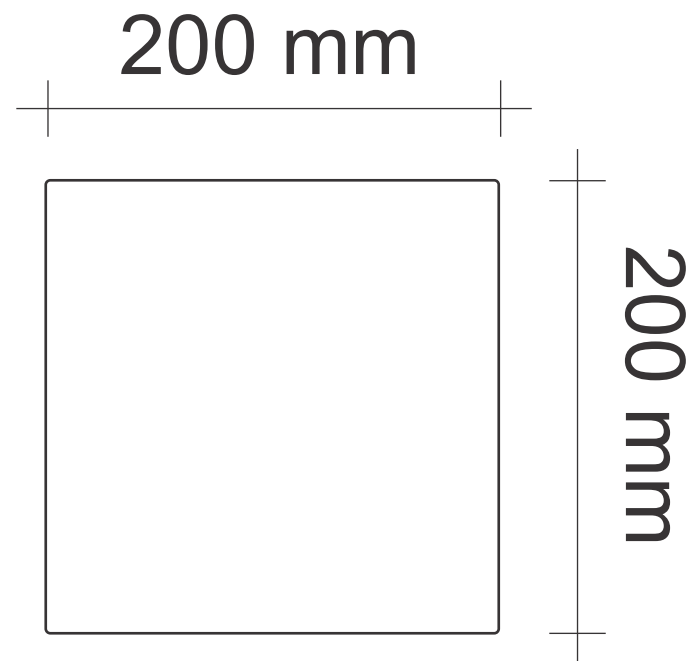

# INTELIGÊNCIA EM CANALETAS DE ALUMÍNIO

100% BRASILEIRA DESDE 1980

CAIXA DE PASSAGEM (RETA) NO CONTRAPISO (DUTO SUBMERSO)

**CXPR18SR 3D4** (18 x 18 x 7,5cm)

Dimensões do corte no piso para colocação da caixa