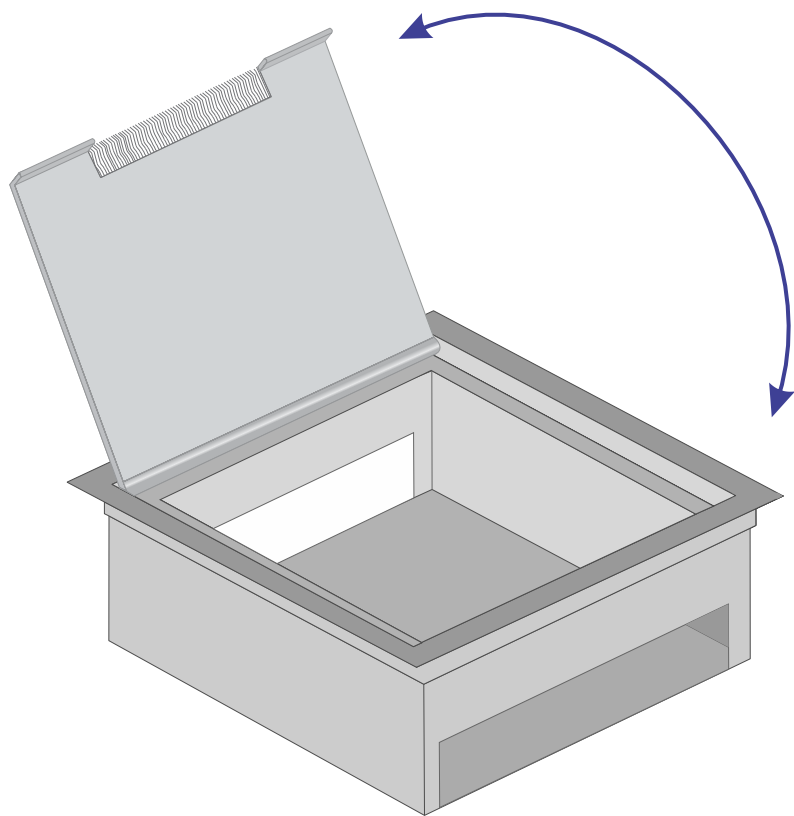

# INTELIGÊNCIA EM CANALETAS DE ALUMÍNIO

100% BRASILEIRA DESDE 1980

CAIXA DE PASSAGEM (RETA) NO CONTRAPISO (DUTO SUBMERSO)

**CXPR18SR 3D4** (18 x 18 x 7,5cm)

Dimensões do corte no piso para colocação da caixa