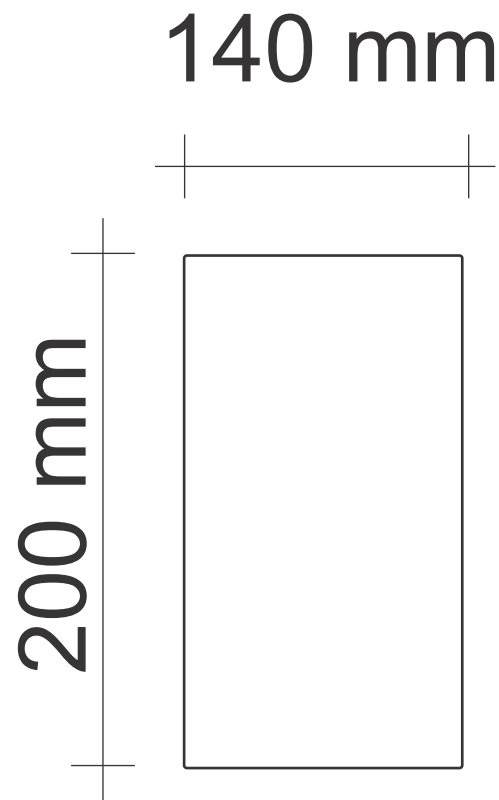

INTELIGÊNCIA EM CANALETAS DE ALUMÍNIO

100% BRASILEIRA DESDE 1980

CAIXA DE PASSAGEM (RETA) NO CONTRAPISO (DUTO SUBMERSO)

CXPR18SR 103D (18 x 12 x 7,5cm)
CXPR18SR 111D (18 x 12 x 7,5cm)

Dimensões do corte no piso para colocação da caixa