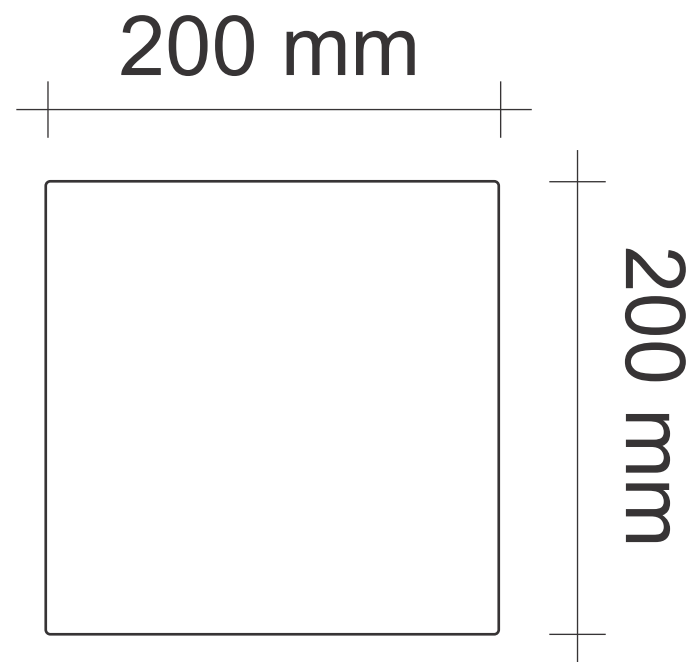

CAIXA DE PASSAGEM (L) NO CONTRAPISO (DUTO SUBMERSO)

CXPL18SR 103D (18 x 18 x 7,5cm)
CXPL18SR 111D (18 x 18 x 7,5cm)
CXPL18SR 3D4 (18 x 18 x 7,5cm)

Dimensões do corte no piso para colocação da caixa

ALUMÍNIO
100% reciclável