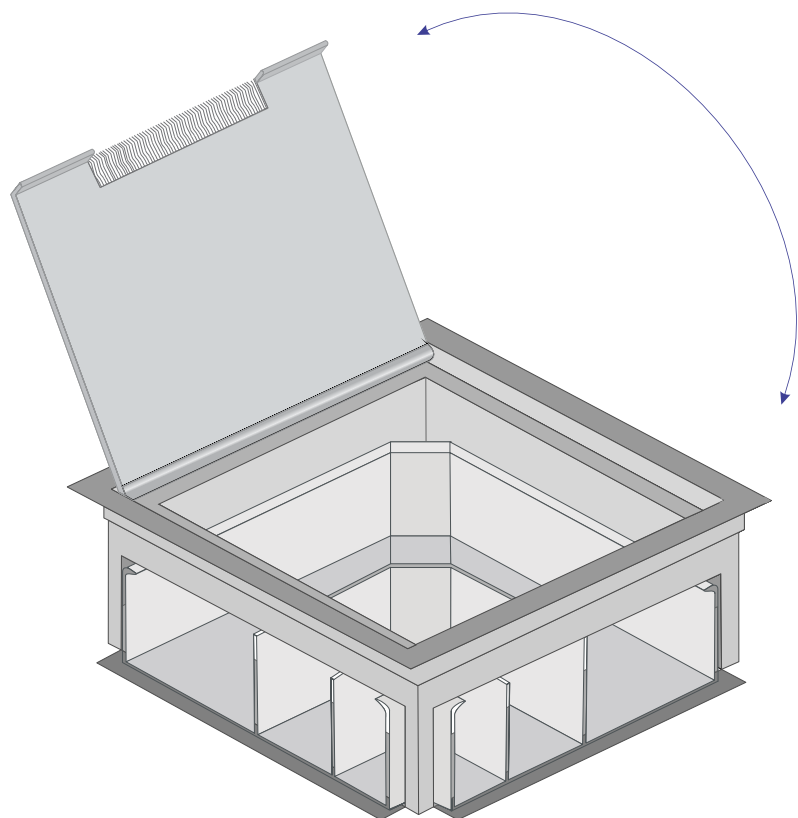

CAIXA DE PASSAGEM (L) NO CONTRAPISO (DUTO SUBMERSO)

CXPL18SR 103D (18 x 18 x 7,5cm)
CXPL18SR 111D (18 x 18 x 7,5cm)
CXPL18SR 3D4 (18 x 18 x 7,5cm)

Dimensões do corte no piso para colocação da caixa

ALUMÍNIO
100% reciclável