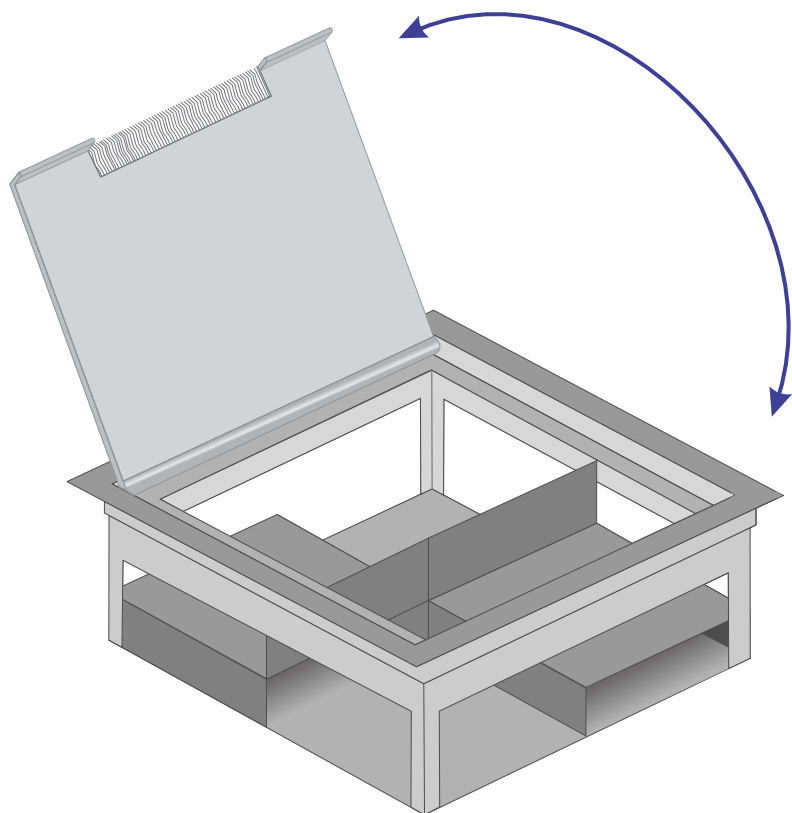

CAIXA DE PASSAGEM (CRUZETA) NO CONTRAPISO (DUTO SUBMERSO)

CXPC18SR 103D (18 x 18 x 7,5cm)
CXPC18SR 111D (18 x 18 x 7,5cm)
CXPC18SR 3D4 (18 x 18 x 7,5cm)

Dimensões do corte no piso para colocação da caixa

200 mm

200 mm

ALUMÍNIO
100% reciclável