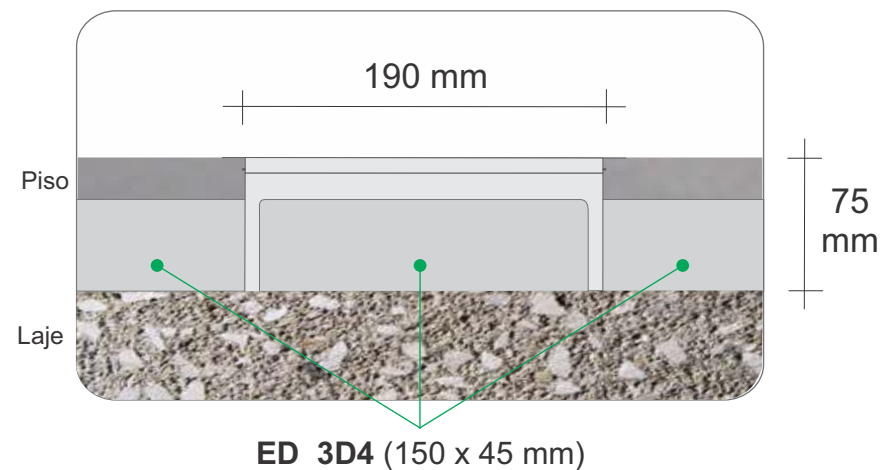

## CAIXA DE TOMADAS/RJ45 PARA DUTO DE PISO

### CAIXAS DE TOMADAS E RJ45:

Para duto 150x45mm

CPC18SR 3D4

### Dimensões do corte no piso para colocação da caixa

ALUMÍNIO  
100% reciclável