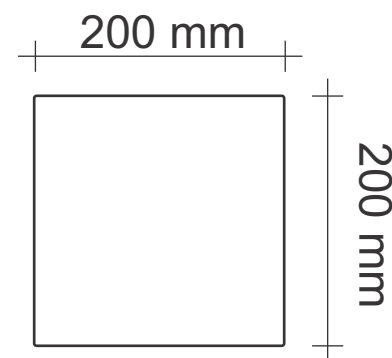

## CAIXA DE TOMADAS/RJ45 PARA DUTO DE PISO

### CAIXAS DE TOMADAS E RJ45:

Para duto 150x45mm

CPC18SR 3D4

### Dimensões do corte no piso para colocação da caixa

ALUMÍNIO  
100% reciclável