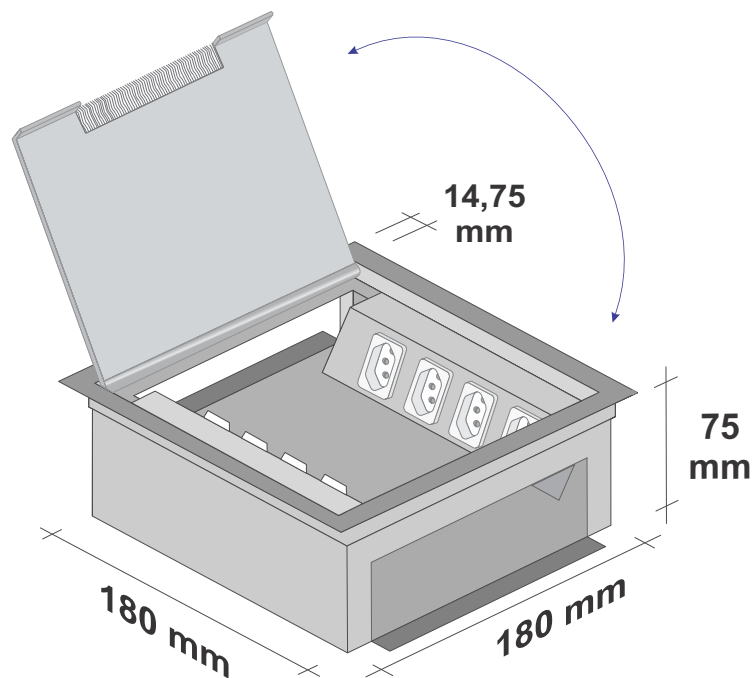

## CAIXA DE TOMADAS/RJ45 PARA DUTO DE PISO

### CAIXAS DE TOMADAS E RJ45:

Para duto 150x45mm

CPC18SR 3D4

### Dimensões do corte no piso para colocação da caixa

ALUMÍNIO  
100% reciclável