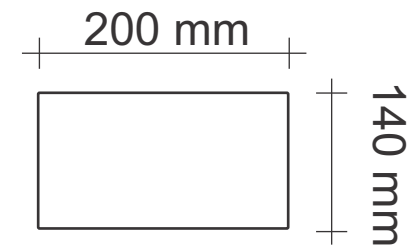

CAIXA DE TOMADAS/RJ45 PARA DUTO DE PISO

CAIXAS DE TOMADAS E RJ45:

Para duto
100x30mm

CPC12SR 103D

Para duto
111x45mm

CPC12SR 111D

ED 103D (100 x 30 mm) ED 111D (111 x 45 mm)

Dimensões do corte no piso para colocação da caixa