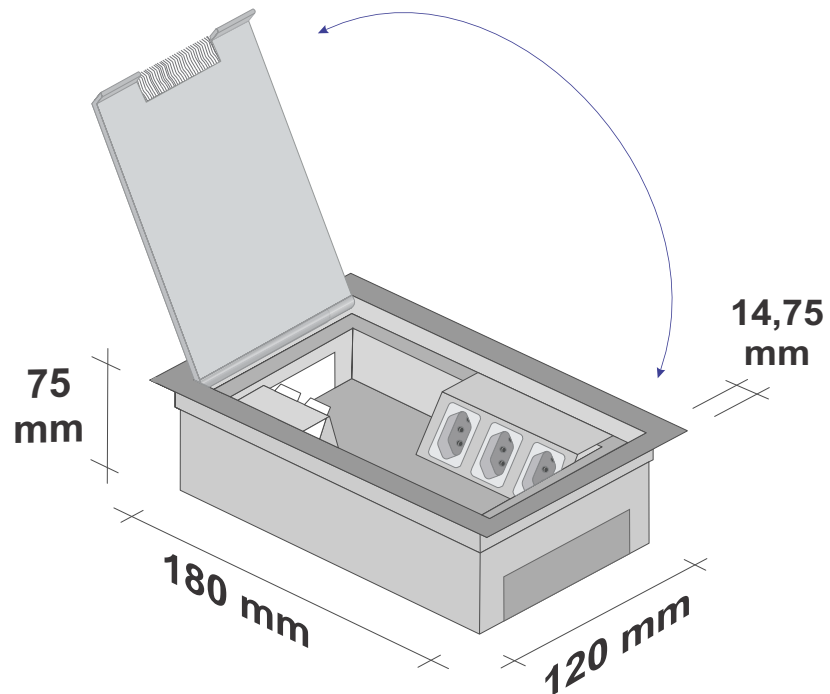

CAIXA DE TOMADAS/RJ45 PARA DUTO DE PISO

CAIXAS DE TOMADAS E RJ45:

Para duto
100x30mm

CPC12SR 103D

Para duto
111x45mm

CPC12SR 111D

ED 103D (100 x 30 mm) ED 111D (111 x 45 mm)

Dimensões do corte no piso para colocação da caixa