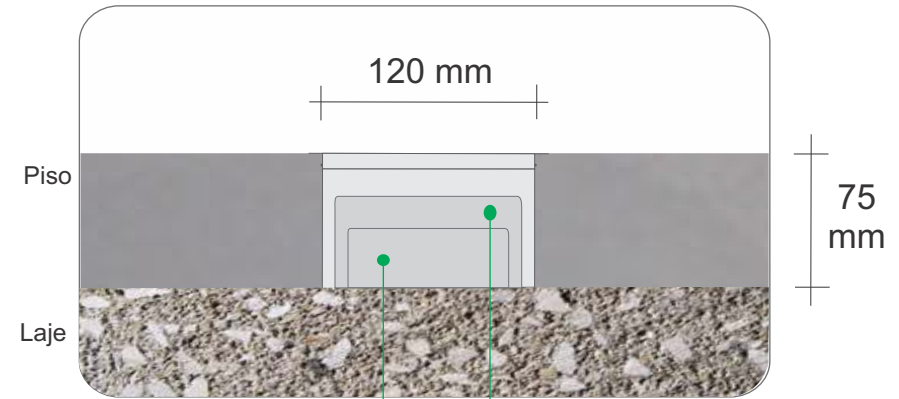

CAIXA DE TOMADAS/RJ45 PARA DUTO DE PISO

CAIXAS DE TOMADAS E RJ45:

Para duto
100x30mm

CPC12SR 103D

Para duto
111x45mm

CPC12SR 111D

ED 103D (100 x 30 mm) ED 111D (111 x 45 mm)

Dimensões do corte no piso para colocação da caixa