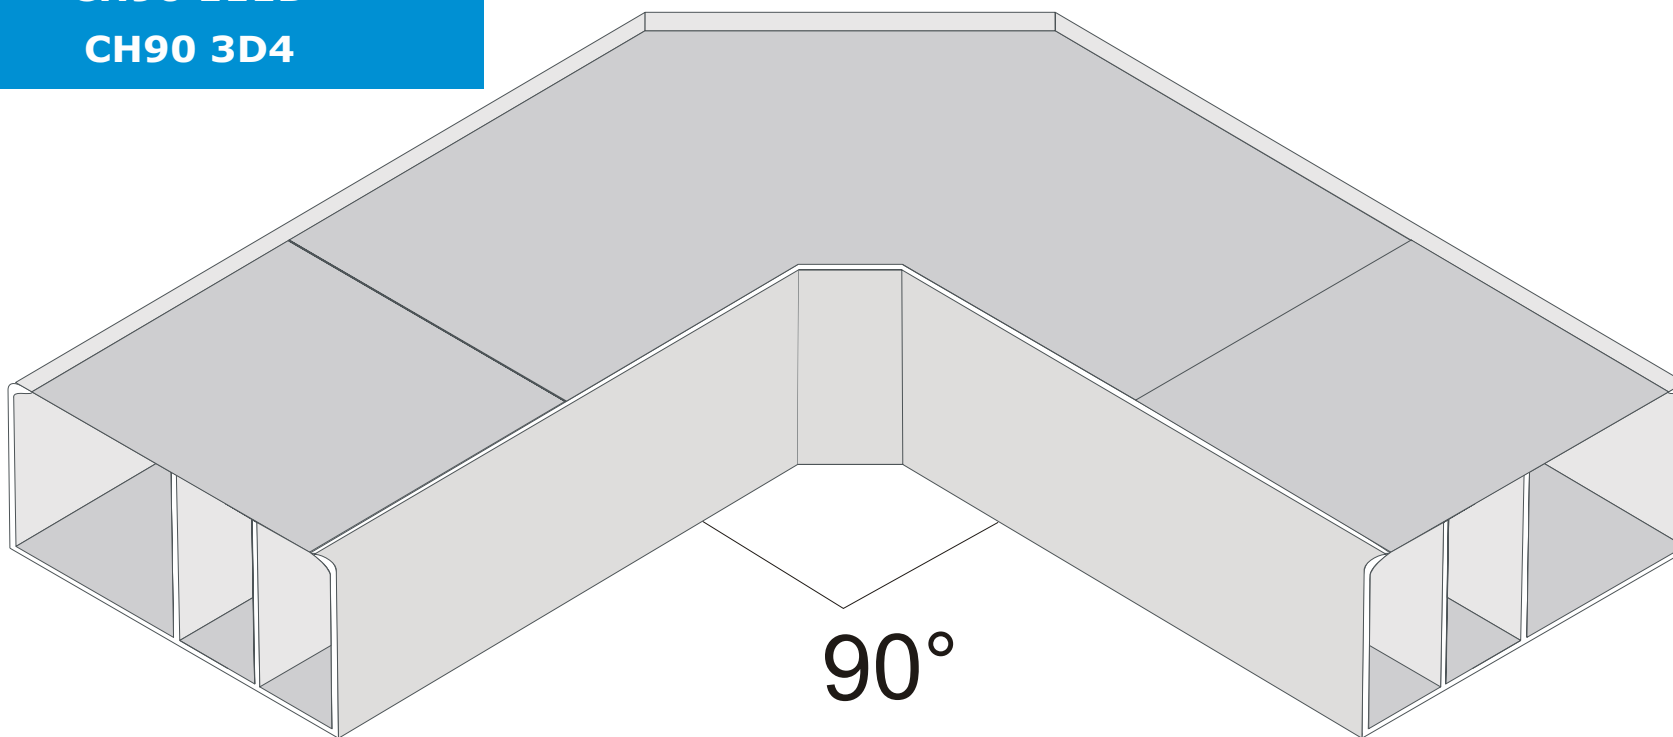

INTELIGÊNCIA EM CANALETAS DE ALUMÍNIO

100% BRASILEIRA DESDE 1980

DUTOS DE PISO SUBMERSOS

Curva Horizontal 90° :

CH90 103D

CH90 111D

CH90 3D4

ALUMÍNIO
100% reciclável