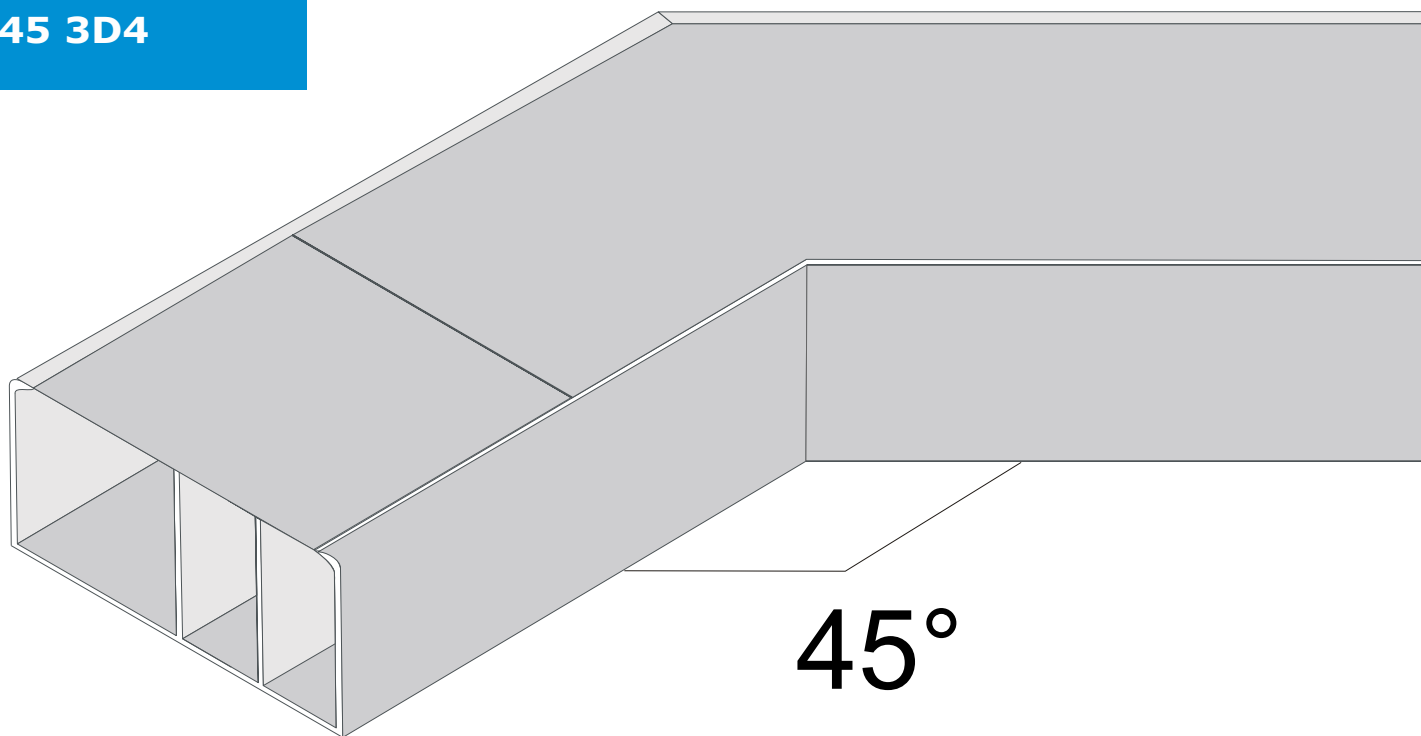

INTELIGÊNCIA EM CANALETAS DE ALUMÍNIO

100% BRASILEIRA DESDE 1980

DUTOS DE PISO SUBMERSOS

Curva Horizontal 45° :

CH45 103D

CH45 111D

CH45 3D4

ALUMÍNIO
100% reciclável